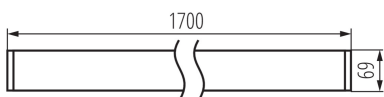

Lineárne LED svietidlo

5905339343390

DALI
system

VŠEOBECNÉ ÚDAJE:

Farba: biela

Miesto montáže: k usadeniu na strop

Miesto používania: vo vnútri

Minimálna vzdialenosť od osvetľovaného objektu : 0,5m

Možnosť spolupráce so stmievačom: DALI

Smer svietenia svietidla : dole

Dĺžka [mm]: 1700

Šírka [mm]: 60

Výška [mm]: 69

Integrovaný LED zdroj svetla : áno

TECHNICKÉ PARAMETRE:

Menovité napätie [V]: 220-240 AC

Menovitá frekvencia [Hz]: 50

Maximálny výkon [W]: 52

Trieda ochrany proti zásahu el. prúdom : I

Materiál difúzora: plast

Typ diódy: LED SMD

Svetelný tok [lm]: 5150

Farba svetla: teplá biela

Náhradná teplota chromatickosti [K]: 3000

Farbná konzistencia v MacAdamových elipsách : ≤ 3

Index podania farieb: 80

Životnosť [h]: 50000

Koeficient zachovania svetelného toku po skončení menovitého obdobia trvácnosti: L90B10

Počet cyklov zap./vyp.: ≥ 30000

Uhol svietenia [°]: X75/Y90

Svetelná účinnosť lampy [lm/W]: 99

Rozpätie teploty prostredia, na ktorú môže byť výrobok vystavený [°C]: 5÷25

Typ difúzora: mikroprizmatický

Materiál korpusu: hliníková zliatina

Typ pripojenia: samosvorná svorkovnica

Rozpätie priemerov používaných vodičov [mm²]: 0,5÷2,5

Doba nahrievania lampy [s]: ≤ 1

Doba zapnutia lampy [s]: $\leq 0,5$

Stupeň IP: 20

LOGISTICKÉ ÚDAJE:

Merná jednotka: kus

Spôsob balenia: 1