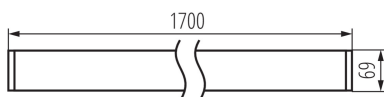

Lineárne LED svietidlo

5905339343475

DALI
system

VŠEOBECNÉ ÚDAJE:

Farba: čierna

Miesto montáže: k usadeniu na strop

Miesto používania: vo vnútri

Minimálna vzdialenosť od osvetľovaného objektu : 0,5m

Možnosť spolupráce so stmievačom: DALI

Smer svietenia svietidla : dole

Dĺžka [mm]: 1700

Šírka [mm]: 60

Výška [mm]: 69

Integrovaný LED zdroj svetla : áno

TECHNICKÉ PARAMETRE:

Menovité napätie [V]: 220-240 AC

Menovitá frekvencia [Hz]: 50

Maximálny výkon [W]: 52

Trieda ochrany proti zásahu el. prúdom : I

Materiál difúzora: plast

Typ diódy: LED SMD

Svetelný tok [lm]: 5600

Farba svetla: teplá biela

Náhradná teplota chromatickosti [K]: 3000

Farbná konzistencia v MacAdamových elipsách : ≤ 3

Index podania farieb: 80

Životnosť [h]: 50000

Koeficient zachovania svetelného toku po skončení menovitého obdobia trvácnosti: L90B10

Počet cyklov zap./vyp.: ≥ 30000

Uhol svietenia [°]: X85/Y95

Svetelná účinnosť lampy [lm/W]: 108

Rozpätie teploty prostredia, na ktorú môže byť výrobok vystavený [°C]: 5÷25

Typ difúzora: matné

Materiál korpusu: hliníková zliatina

Typ pripojenia: samosvorná svorkovnica

Rozpätie priemerov používaných vodičov [mm²]: 0,5÷2,5

Doba nahrievania lampy [s]: ≤ 1

Doba zapnutia lampy [s]: $\leq 0,5$

Stupeň IP: 20

LOGISTICKÉ ÚDAJE:

Merná jednotka: kus

Spôsob balenia: 1