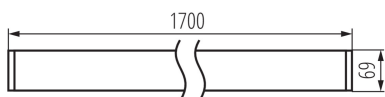

Lineárne LED svietidlo

5905339343499

DALI
system

VŠEOBECNÉ ÚDAJE:

Farba: čierna

Miesto montáže: k usadeniu na strop

Miesto používania: vo vnútri

Minimálna vzdialenosť od osvetľovaného objektu : 0,5m

Možnosť spolupráce so stmievačom: DALI

Smer svietenia svietidla : dole

Dĺžka [mm]: 1700

Šírka [mm]: 60

Výška [mm]: 69

Integrovaný LED zdroj svetla : áno

TECHNICKÉ PARAMETRE:

Menovité napätie [V]: 220-240 AC

Menovitá frekvencia [Hz]: 50

Maximálny výkon [W]: 52

Trieda ochrany proti zásahu el. prúdom : I

Materiál difúzora: plast

Typ diódy: LED SMD

Svetelný tok [lm]: 5800

Farba svetla: biela

Náhradná teplota chromatickosti [K]: 4000

Farbná konzistencia v MacAdamových elipsách : ≤ 3

Index podania farieb: 80

Životnosť [h]: 50000

Koeficient zachovania svetelného toku po skončení menovitého obdobia trvácnosti: L90B10

Počet cyklov zap./vyp.: ≥ 30000

Uhol svietenia [°]: X75/Y90

Svetelná účinnosť lampy [lm/W]: 112

Rozpätie teploty prostredia, na ktorú môže byť výrobok vystavený [°C]: 5÷25

Typ difúzora: mikroprizmatický

Materiál korpusu: hliníková zliatina

Typ pripojenia: samosvorná svorkovnica

Rozpätie priemerov používaných vodičov [mm²]: 0,5÷2,5

Doba nahrievania lampy [s]: ≤ 1

Doba zapnutia lampy [s]: $\leq 0,5$

Stupeň IP: 20

LOGISTICKÉ ÚDAJE:

Merná jednotka: kus

Spôsob balenia: 1