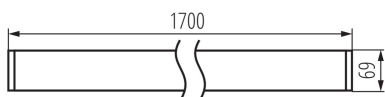

Lineárne LED svietidlo

5905339343505

DALI
system

VŠEOBECNÉ ÚDAJE:

Farba: čierna

Miesto montáže: k usadeniu na strop

Miesto používania: vo vnútri

Minimálna vzdialenosť od osvetľovaného objektu : 0,5m

Možnosť spolupráce so stmievačom: DALI

Smer svietenia svietidla : dole

Dĺžka [mm]: 1700

Šírka [mm]: 60

Výška [mm]: 69

Integrovaný LED zdroj svetla : áno

TECHNICKÉ PARAMETRE:

Menovité napätie [V]: 220-240 AC

Menovitá frekvencia [Hz]: 50

Maximálny výkon [W]: 33

Trieda ochrany proti zásahu el. prúdom : I

Materiál difúzora: plast

Typ diódy: LED SMD

Svetelný tok [lm]: 3750

Farba svetla: teplá biela

Náhradná teplota chromatickosti [K]: 3000

Farbná konzistencia v MacAdamových elipsách : ≤ 3

Index podania farieb: 80

Životnosť [h]: 50000

Koeficient zachovania svetelného toku po skončení menovitého obdobia trvácnosti: L90B10

Počet cyklov zap./vyp.: ≥ 30000

Uhol svietenia [°]: X75/Y90

Svetelná účinnosť lampy [lm/W]: 114

Rozpätie teploty prostredia, na ktorú môže byť výrobok vystavený [°C]: 5÷25

Typ difúzora: mikroprizmatický

Materiál korpusu: hliníková zliatina

Typ pripojenia: samosvorná svorkovnica

Rozpätie priemerov používaných vodičov [mm²]: 0,5÷2,5

Doba nahrievania lampy [s]: ≤ 1

Doba zapnutia lampy [s]: $\leq 0,5$

Stupeň IP: 20

LOGISTICKÉ ÚDAJE:

Merná jednotka: kus

Spôsob balenia: 1