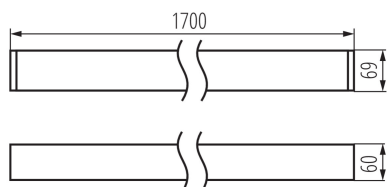

Lineárne LED svietidlo

5905339343567

DALI
system

VŠEOBECNÉ ÚDAJE:

Farba: strieborná

Miesto montáže: k usadeniu na strop

Miesto používania: vo vnútri

Minimálna vzdialenosť od osvetľovaného objektu : 0,5m

Možnosť spolupráce so stmievačom: DALI

Smer svietenia svietidla : dole

Dĺžka [mm]: 1700

Šírka [mm]: 60

Výška [mm]: 69

Integrovaný LED zdroj svetla : áno

TECHNICKÉ PARAMETRE:

Menovité napätie [V]: 220-240 AC

Menovitá frekvencia [Hz]: 50

Maximálny výkon [W]: 33

Trieda ochrany proti zásahu el. prúdom : I

Materiál difúzora: plast

Typ diódy: LED SMD

Svetelný tok [lm]: 4550

Farba svetla: biela

Náhradná teplota chromatickosti [K]: 4000

Farbná konzistencia v MacAdamových elipsách : ≤ 3

Index podania farieb: 80

Životnosť [h]: 50000

Koeficient zachovania svetelného toku po skončení menovitého obdobia trvácnosti: L90B10

Počet cyklov zap./vyp.: ≥ 30000

Uhol svietenia [°]: X85/Y95

Svetelná účinnosť lampy [lm/W]: 138

Rozpätie teploty prostredia, na ktorú môže byť výrobok vystavený [°C]: 5÷25

Typ difúzora: matné

Materiál korpusu: hliníková zliatina

Typ pripojenia: samosvorná svorkovnica

Rozpätie priemerov používaných vodičov [mm²]: 0,5÷2,5

Doba nahrievania lampy [s]: ≤ 1

Doba zapnutia lampy [s]: $\leq 0,5$

Stupeň IP: 20

LOGISTICKÉ ÚDAJE:

Merná jednotka: kus

Spôsob balenia: 1