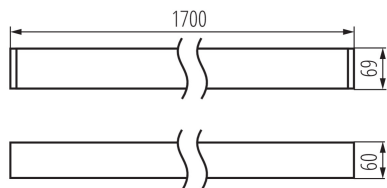

### VŠEOBECNÉ ÚDAJE:

**Farba:** strieborná

**Miesto montáže:** k usadeniu na strop

**Miesto používania:** vo vnútri

**Minimálna vzdialenosť od osvetľovaného objektu :** 0,5m

**Možnosť spolupráce so stmievačom:** DALI

**Smer svietenia svietidla :** dole

**Dĺžka [mm]:** 1700

**Šírka [mm]:** 60

**Výška [mm]:** 69

**Integrovaný LED zdroj svetla :** áno