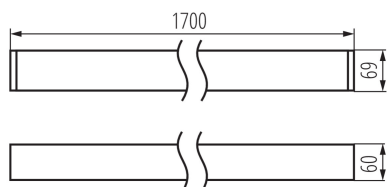

Lineárne LED svietidlo

5905339343581

DALI
system

VŠEOBECNÉ ÚDAJE:

Farba: strieborná

Miesto montáže: k usadeniu na strop

Miesto používania: vo vnútri

Minimálna vzdialenosť od osvetľovaného objektu : 0,5m

Možnosť spolupráce so stmievačom: DALI

Smer svietenia svietidla : dole

Dĺžka [mm]: 1700

Šírka [mm]: 60

Výška [mm]: 69

Integrovaný LED zdroj svetla : áno

TECHNICKÉ PARAMETRE:

Menovité napätie [V]: 220-240 AC

Menovitá frekvencia [Hz]: 50

Maximálny výkon [W]: 33

Trieda ochrany proti zásahu el. prúdom : I

Materiál difúzora: plast

Typ diódy: LED SMD

Svetelný tok [lm]: 4100

Farba svetla: teplá biela

Náhradná teplota chromatickosti [K]: 3000

Farbná konzistencia v MacAdamových elipsách : ≤ 3

Index podania farieb: 80

Životnosť [h]: 50000

Koeficient zachovania svetelného toku po skončení menovitého obdobia trvácnosti: L90B10

Počet cyklov zap./vyp.: ≥ 30000

Uhol svietenia [°]: X85/Y95

Svetelná účinnosť lampy [lm/W]: 124

Rozpätie teploty prostredia, na ktorú môže byť výrobok vystavený [°C]: 5÷25

Typ difúzora: matné

Materiál korpusu: hliníková zliatina

Typ pripojenia: samosvorná svorkovnica

Rozpätie priemerov používaných vodičov [mm²]: 0,5÷2,5

Doba nahrievania lampy [s]: ≤ 1

Doba zapnutia lampy [s]: $\leq 0,5$

Stupeň IP: 20

LOGISTICKÉ ÚDAJE:

Merná jednotka: kus

Spôsob balenia: 1