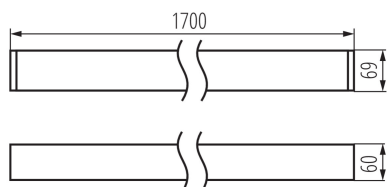

### VŠEOBECNÉ ÚDAJE:

**Farba:** strieborná

**Miesto montáže:** k usadeniu na strop

**Miesto používania:** vo vnútri

**Minimálna vzdialenosť od osvetľovaného objektu :** 0,5m

**Možnosť spolupráce so stmievačom:** DALI

**Smer svietenia svietidla :** dole

**Dĺžka [mm]:** 1700

**Šírka [mm]:** 60

**Výška [mm]:** 69

**Integrovaný LED zdroj svetla :** áno