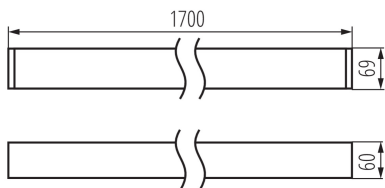

Lineárne LED svietidlo

5905339343604

DALI
system

VŠEOBECNÉ ÚDAJE:

Farba: strieborná

Miesto montáže: k usadeniu na strop

Miesto používania: vo vnútri

Minimálna vzdialenosť od osvetľovaného objektu : 0,5m

Možnosť spolupráce so stmievačom: DALI

Smer svietenia svietidla : dole

Dĺžka [mm]: 1700

Šírka [mm]: 60

Výška [mm]: 69

Integrovaný LED zdroj svetla : áno

TECHNICKÉ PARAMETRE:

Menovité napätie [V]: 220-240 AC

Menovitá frekvencia [Hz]: 50

Maximálny výkon [W]: 33

Trieda ochrany proti zásahu el. prúdom : I

Materiál difúzora: plast

Typ diódy: LED SMD

Svetelný tok [lm]: 4150

Farba svetla: biela

Náhradná teplota chromatickosti [K]: 4000

Farbná konzistencia v MacAdamových elipsách : ≤ 3

Index podania farieb: 80

Životnosť [h]: 50000

Koeficient zachovania svetelného toku po skončení menovitého obdobia trvácnosti: L90B10

Počet cyklov zap./vyp.: ≥ 30000

Uhol svietenia [°]: X75/Y90

Svetelná účinnosť lampy [lm/W]: 126

Rozpätie teploty prostredia, na ktorú môže byť výrobok vystavený [°C]: 5÷25

Typ difúzora: mikroprizmatický

Materiál korpusu: hliníková zliatina

Typ pripojenia: samosvorná svorkovnica

Rozpätie priemerov používaných vodičov [mm²]: 0,5÷2,5

Doba nahrievania lampy [s]: ≤ 1

Doba zapnutia lampy [s]: $\leq 0,5$

Stupeň IP: 20

LOGISTICKÉ ÚDAJE:

Merná jednotka: kus

Spôsob balenia: 1