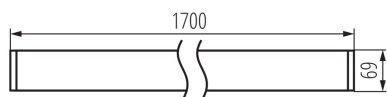

Lineárne LED svietidlo

5905339343611

DALI
system

VŠEOBECNÉ ÚDAJE:

Farba: strieborná

Miesto montáže: k usadeniu na strop

Miesto používania: vo vnútri

Minimálna vzdialenosť od osvetľovaného objektu : 0,5m

Možnosť spolupráce so stmievačom: DALI

Smer svietenia svietidla : dole

Dĺžka [mm]: 1700

Šírka [mm]: 60

Výška [mm]: 69

Integrovaný LED zdroj svetla : áno

TECHNICKÉ PARAMETRE:

Menovité napätie [V]: 220-240 AC

Menovitá frekvencia [Hz]: 50

Maximálny výkon [W]: 52

Trieda ochrany proti zásahu el. prúdom : I

Materiál difúzora: plast

Typ diódy: LED SMD

Svetelný tok [lm]: 5800

Farba svetla: biela

Náhradná teplota chromatickosti [K]: 4000

Farbná konzistencia v MacAdamových elipsách : ≤ 3

Index podania farieb: 80

Životnosť [h]: 50000

Koeficient zachovania svetelného toku po skončení menovitého obdobia trvácnosti: L90B10

Počet cyklov zap./vyp.: ≥ 30000

Uhol svietenia [°]: X75/Y90

Svetelná účinnosť lampy [lm/W]: 112

Rozpätie teploty prostredia, na ktorú môže byť výrobok vystavený [°C]: 5÷25

Typ difúzora: mikroprizmatický

Materiál korpusu: hliníková zliatina

Typ pripojenia: samosvorná svorkovnica

Rozpätie priemerov používaných vodičov [mm²]: 0,5÷2,5

Doba nahrievania lampy [s]: ≤ 1

Doba zapnutia lampy [s]: $\leq 0,5$

Stupeň IP: 20

LOGISTICKÉ ÚDAJE:

Merná jednotka: kus

Spôsob balenia: 1