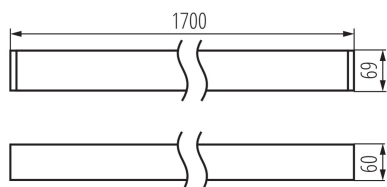

Lineárne LED svietidlo

5905339343635

DALI
system

VŠEOBECNÉ ÚDAJE:

Farba: strieborná

Miesto montáže: k usadeniu na strop

Miesto používania: vo vnútri

Minimálna vzdialenosť od osvetľovaného objektu : 0,5m

Možnosť spolupráce so stmievačom: DALI

Smer svietenia svietidla : dole

Dĺžka [mm]: 1700

Šírka [mm]: 60

Výška [mm]: 69

Integrovaný LED zdroj svetla : áno

TECHNICKÉ PARAMETRE:

Menovité napätie [V]: 220-240 AC

Menovitá frekvencia [Hz]: 50

Maximálny výkon [W]: 52

Trieda ochrany proti zásahu el. prúdom : I

Materiál difúzora: plast

Typ diódy: LED SMD

Svetelný tok [lm]: 5150

Farba svetla: teplá biela

Náhradná teplota chromatickosti [K]: 3000

Farbná konzistencia v MacAdamových elipsách : ≤ 3

Index podania farieb: 80

Životnosť [h]: 50000

Koeficient zachovania svetelného toku po skončení menovitého obdobia trvácnosti: L90B10

Počet cyklov zap./vyp.: ≥ 30000

Uhol svietenia [°]: X75/Y90

Svetelná účinnosť lampy [lm/W]: 99

Rozpätie teploty prostredia, na ktorú môže byť výrobok vystavený [°C]: 5÷25

Typ difúzora: mikroprizmatický

Materiál korpusu: hliníková zliatina

Typ pripojenia: samosvorná svorkovnica

Rozpätie priemerov používaných vodičov [mm²]: 0,5÷2,5

Doba nahrievania lampy [s]: ≤ 1

Doba zapnutia lampy [s]: $\leq 0,5$

Stupeň IP: 20

LOGISTICKÉ ÚDAJE:

Merná jednotka: kus

Spôsob balenia: 1