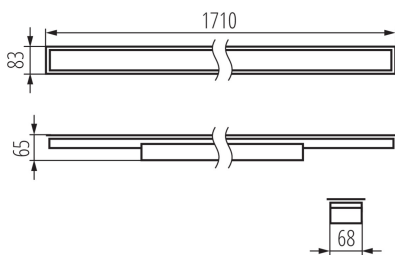

Smer svietenia svietidla : dole

Dĺžka [mm]: 1710

Šírka [mm]: 83

Výška [mm]: 65

Integrovaný LED zdroj svetla : áno

TECHNICKÉ PARAMETRE:

Menovité napätie [V]: 220-240 AC

Menovitá frekvencia [Hz]: 50

Doba nahrievania lampy [s]: ≤ 1

Doba zapnutia lampy [s]: $\leq 0,5$

Stupeň IP: 20

LOGISTICKÉ ÚDAJE:

Merná jednotka: kus

Spôsob balenia: 1

Lineárne LED svietidlo

Počet kusov v druhom balení: 1
Počet kusov v hromadnom balení: 1
Čistá kusová hmotnosť [g]: 2400
Gramáž [g]: 2840
Dĺžka kusového balenia [cm]: 182
Šírka kusového balenia [cm]: 11
Výška kusového balenia [cm]: 7
Hmotnosť kartónu [kg]: 2.84
Šírka kartónu [cm]: 11
Výška kartónu [cm]: 7
Dĺžka kartónu [cm]: 182
Objem kartónu [m³]: 0.014014