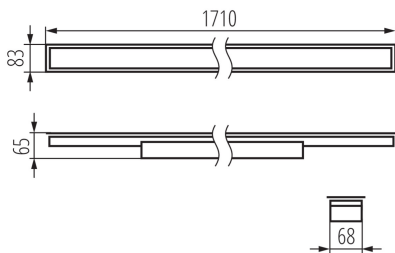

Lineárne LED svietidlo

5905339343840

VŠEOBECNÉ ÚDAJE:

Farba: čierna

Miesto montáže: na zabudovanie do stropu

Miesto používania: vo vnútri

Minimálna vzdialenosť od osvetľovaného objektu : 0,5m

Možnosť spolupráce so stmievačom: DALI

Smer svietenia svietidla : dole

Dĺžka [mm]: 1710

Šírka [mm]: 83

Výška [mm]: 65

Integrovaný LED zdroj svetla : áno

TECHNICKÉ PARAMETRE:

Menovité napätie [V]: 220-240 AC

Menovitá frekvencia [Hz]: 50

Maximálny výkon [W]: 33

Trieda ochrany proti zásahu el. prúdom : I

Materiál difúzora: plast

Typ diódy: LED SMD

Svetelný tok [lm]: 4150

Farba svetla: biela

Náhradná teplota chromatickosti [K]: 4000

Farbná konzistencia v MacAdamových elipsách : ≤ 3

Index podania farieb: 80

Životnosť [h]: 50000

Koeficient zachovania svetelného toku po skončení menovitého obdobia trvácnosti: L90B10

Počet cyklov zap./vyp.: ≥ 30000

Uhol svietenia [°]: X75/Y90

Svetelná účinnosť lampy [lm/W]: 126

Rozpätie teploty prostredia, na ktorú môže byť výrobok vystavený [°C]: 5÷25

Typ difúzora: mikroprizmatický

Materiál korpusu: oceľ

Typ pripojenia: samosvorná svorkovnica

Rozpätie priemerov používaných vodičov [mm²]: 0,5÷2,5

Doba nahrievania lampy [s]: ≤ 1

Doba zapnutia lampy [s]: $\leq 0,5$

Stupeň IP: 20

LOGISTICKÉ ÚDAJE:

Merná jednotka: kus

Spôsob balenia: 1