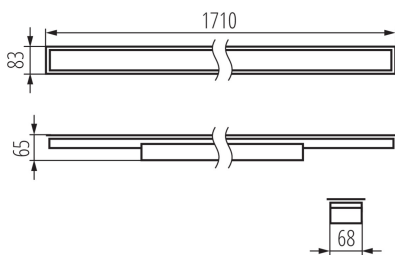

Lineárne LED svietidlo

5905339343857

VŠEOBECNÉ ÚDAJE:

Farba: čierna

Miesto montáže: na zabudovanie do stropu

Miesto používania: vo vnútri

Minimálna vzdialenosť od osvetľovaného objektu : 0,5m

Možnosť spolupráce so stmievačom: DALI

Smer svietenia svietidla : dole

Dĺžka [mm]: 1710

Šírka [mm]: 83

Výška [mm]: 65

Integrovaný LED zdroj svetla : áno

TECHNICKÉ PARAMETRE:

Menovité napätie [V]: 220-240 AC

Menovitá frekvencia [Hz]: 50

Maximálny výkon [W]: 52

Trieda ochrany proti zásahu el. prúdom : I

Materiál difúzora: plast

Typ diódy: LED SMD

Svetelný tok [lm]: 5800

Farba svetla: biela

Náhradná teplota chromatickosti [K]: 4000

Farbná konzistencia v MacAdamových elipsách : ≤ 3

Index podania farieb: 80

Životnosť [h]: 50000

Koeficient zachovania svetelného toku po skončení menovitého obdobia trvácnosti: L90B10

Počet cyklov zap./vyp.: ≥ 30000

Uhol svietenia [°]: X75/Y90

Svetelná účinnosť lampy [lm/W]: 112

Rozpätie teploty prostredia, na ktorú môže byť výrobok vystavený [°C]: 5÷25

Typ difúzora: mikroprizmatický

Materiál korpusu: oceľ

Typ pripojenia: samosvorná svorkovnica

Rozpätie priemerov používaných vodičov [mm²]: 0,5÷2,5

Doba nahrievania lampy [s]: ≤ 1

Doba zapnutia lampy [s]: $\leq 0,5$

Stupeň IP: 20

LOGISTICKÉ ÚDAJE:

Merná jednotka: kus

Spôsob balenia: 1