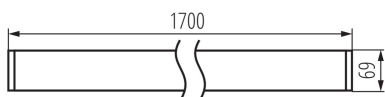

Lineárne LED svietidlo

5905339344083

VŠEOBECNÉ ÚDAJE:

Farba: biela

Miesto montáže: k usadeniu na strop

Miesto používania: vo vnútri

Minimálna vzdialenosť od osvetľovaného objektu : 0,5m

Možnosť spolupráce so stmievačom: nie

Smer svietenia svietidla : dole

Dĺžka [mm]: 1700

Šírka [mm]: 60

Výška [mm]: 69

Obsah ortuti: nie

Integrovaný LED zdroj svetla : áno

TECHNICKÉ PARAMETRE:

Menovité napätie [V]: 220-240 AC

Uhol svietenia [°]: X85/Y95

Svetelná účinnosť lampy [lm/W]: 138

Rozpätie teploty prostredia, na ktorú môže byť výrobok vystavený [°C]: 5÷25

Typ difúzora: asymetrický

Materiál korpusu: hliníková zliatina

Typ pripojenia: samosvorná svorkovnica

Rozpätie priemerov používaných vodičov [mm²]: 1,5÷2,5

Doba nahrievania lampy [s]: ≤ 1

Doba zapnutia lampy [s]: $\leq 0,5$

Stupeň IP: 20

LOGISTICKÉ ÚDAJE:

Merná jednotka: kus

Lineárne LED svietidlo

Spôsob balenia: 1
Počet kusov v druhom balení: 1
Počet kusov v hromadnom balení: 1
Čistá kusová hmotnosť [g]: 2930
Gramáž [g]: 3370
Dĺžka kusového balenia [cm]: 182
Šírka kusového balenia [cm]: 11
Výška kusového balenia [cm]: 7
Hmotnosť kartónu [kg]: 3.37
Šírka kartónu [cm]: 11
Výška kartónu [cm]: 7
Dĺžka kartónu [cm]: 182
Objem kartónu [m³]: 0.014014