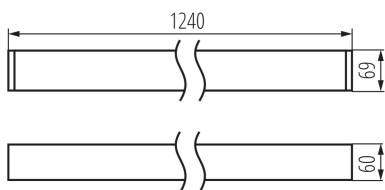

Lineárne LED svietidlo

5905339344090

VŠEOBECNÉ ÚDAJE:

Farba: čierna

Miesto montáže: k usadeniu na strop

Miesto používania: vo vnútri

Mikro medzera medzi kontaktami relé : áno

Minimálna vzdialenosť od osvetľovaného objektu : 0,5m

Možnosť spolupráce so stmievačom: nie

Vykryvanie ruchu: áno

Smer svietenia svietidla: dole

Dĺžka [mm]: 1240

Šírka [mm]: 60

Výška [mm]: 69

Nastavenie citlivosti: áno

Obsah ortuti: nie

Počet cyklov zap./vyp.: ≥30000

Uhol svietenia [°]: X85/Y95

Svetelná účinnosť lampy [lm/W]: 130

Rozpätie teploty prostredia, na ktorú môže byť výrobok vystavený [°C]: 5÷25

Typ difúzora: matné

Materiál korpusu: hliníková zliatina

Šírka kusového balenia [cm]: 11

Výška kusového balenia [cm]: 7

Hmotnosť kartónu [kg]: 2.53

Šírka kartónu [cm]: 11

Výška kartónu [cm]: 7

Dĺžka kartónu [cm]: 136

Objem kartónu [m³]: 0.010472

DODATOČNÉ INFORMÁCIE: