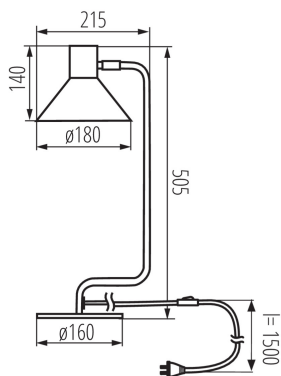

VŠEOBECNÉ ÚDAJE:

Farba: čierna

Miesto montáže: na zemi

Miesto používania: vo vnútri

Minimálna vzdialenosť od osvetľovaného objektu: 0,2m

Spínač: áno

Dĺžka [mm]: 505

Priemer [mm]: 215

Materiál korpusu: oceľ

Typ pripojenia: kábel ukončený zástrčkou

Dĺžka vodiča [m]: 1.5

Pohyblivé svietidlo s horizontálnym rozpätím [°]: 320

Pohyblivé svietidlo s vertikálnym rozpätím [°]: 160

Stupeň IP: 20

LOGISTICKÉ ÚDAJE:

Spôsob balenia: 6

Počet kusov v druhom balení: 1

Počet kusov v hromadnom balení: 6

Čistá kusová hmotnosť [g]: 1294

Gramáž [g]: 1768.33

Dĺžka kusového balenia [cm]: 48

Šírka kusového balenia [cm]: 19.5

Výška kusového balenia [cm]: 11

Hmotnosť kartónu [kg]: 10.60998

Stolná lampa

Šírka kartónu [cm]: 41.5

Výška kartónu [cm]: 35

Dĺžka kartónu [cm]: 50

Objem kartónu [m³]: 0.072625