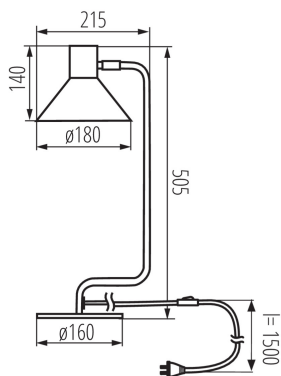

**Pätica:** E14

**Rozpätie teploty prostredia, na ktorú môže byť výrobok vystavený [°C]:** 5÷25

**Materiál korpusu:** oceľ

**Typ pripojenia:** kábel ukončený zástrčkou

**Dĺžka vodiča [m]:** 1.5

**Pohyblivé svietidlo s horizontálnym rozpätím [°]:** 320

### LOGISTICKÉ ÚDAJE:

**Spôsob balenia:** 6

**Počet kusov v druhom balení:** 1

**Počet kusov v hromadnom balení:** 6

**Čistá kusová hmotnosť [g]:** 1294

**Gramáž [g]:** 1768.33

**Dĺžka kusového balenia [cm]:** 48

**Šírka kusového balenia [cm]:** 19.5

**Výška kusového balenia [cm]:** 11

**Hmotnosť kartónu [kg]:** 10.60998

### Stolná lampa

Šírka kartónu [cm]: 41  
Výška kartónu [cm]: 35  
Dĺžka kartónu [cm]: 50  
Objem kartónu [m<sup>3</sup>]: 0.07175