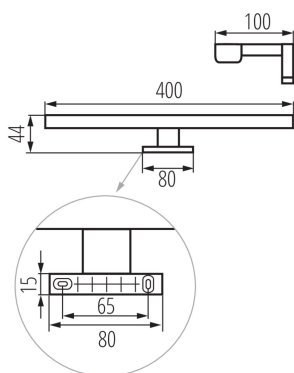

Lineárne nábytkové LED svetidlo

5905339349309

IP
44

Kanlux ASTIM je kúpeľňové svetidlo so zvýšeným stupňom ochrany (IP44). Tieto svetidlá možno namontovať na rám zrkadla alebo na skriňu. Vďaka trom univerzálnym farbám ho môžete zladit' do kúpeľní s tradičným alebo moderným dekorom.

VŠEOBECNÉ ÚDAJE:

Farba: čierna

Miesto montáže: k zabudovaniu na zem

Miesto používania: vo vnútri

Minimálna vzdialenosť od osvetľovaného objektu: 0,1m

Možnosť spolupráce so stmievačom: ne

Smer svietenia svetidla: dole

Dĺžka [mm]: 400

Šírka [mm]: 100

Výška [mm]: 44

Obsah ortuti: ne

Integrovaný LED zdroj svetla: áno

TECHNICKÉ PARAMETRE:

Menovité napätie [V]: 220-240 AC

Menovitá frekvencia [Hz]: 50

Maximálny výkon [W]: 8

Trieda ochrany proti zásahu el. prúdom: II

Materiál difúzora: plast

Typ diódy: LED SMD

Svetelný tok [lm]: 590

Užitočný svetelný tok svetelného zdroja svetla Φ_{use} [lm]: 980

Farba svetla: biela

Náhradná teplota chromatickosti [K]: 4000

Farebná konzistencia v MacAdamových elipsách: ≤ 6

Index podania farieb: 80

Životnosť [h]: 25000

Počet cyklov zap./vyp.: ≥ 15000

Uhol svietenia [°]: X120/Y105

Svetelná účinnosť lampy [lm/W]: 74

Rozpätie teploty prostredia, na ktorú môže byť výrobok vystavený [°C]: 5÷30

Materiál korpusu: hliníková zliatina

Typ pripojenia: skrutková svorkovnica

Rozpätie priemerov používaných vodičov [mm²]: 0,75÷1,5

Doba nahrievania lampy [s]: ≤ 1

Doba zapnutia lampy [s]: $\leq 0,5$

Stupeň IP: 44