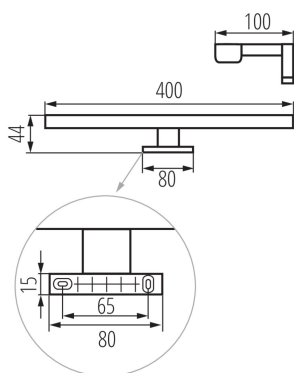

Lineárne nábytkové LED svietidlo

5905339349323

IP
44

Kanlux ASTIM je kúpeľňové svietidlo so zvýšeným stupňom ochrany (IP44). Tieto svietidlá možno namontovať na rám zrkadla alebo na skriňu. Vďaka trom univerzálnym farbám ho môžete zladit' do kúpeľní s tradičným alebo moderným dekorom.

VŠEOBECNÉ ÚDAJE:

Farba: chróm

Miesto montáže: k zabudovaniu na zem

Miesto používania: vo vnútri

Minimálna vzdialenosť od osvetľovaného objektu: 0,1m

Možnosť spolupráce so stmievačom: ne

Smer svietenia svietidla: dole

Dĺžka [mm]: 400

Šírka [mm]: 100

Výška [mm]: 44

Obsah ortuti: ne

Integrovaný LED zdroj svetla: áno

TECHNICKÉ PARAMETRE:

Menovité napätie [V]: 220-240 AC

Menovitá frekvencia [Hz]: 50

Maximálny výkon [W]: 8

Trieda ochrany proti zásahu el. prúdom: II

Materiál difúzora: plast

Typ diódy: LED SMD

Svetelný tok [lm]: 660

Užitočný svetelný tok svetelného zdroja svetla Φ_{use} [lm]: 980

Farba svetla: biela

Náhradná teplota chromatickosti [K]: 4000

Farebná konzistencia v MacAdamových elipsách: ≤ 6

Index podania farieb: 80

Životnosť [h]: 25000

Počet cyklov zap./vyp.: ≥ 15000

Uhol svietenia [°]: X120/Y105

Svetelná účinnosť lampy [lm/W]: 83

Rozpätie teploty prostredia, na ktorú môže byť výrobok vystavený [°C]: 5÷30

Materiál korpusu: hliníková zliatina

Typ pripojenia: skrutková svorkovnica

Rozpätie priemerov používaných vodičov [mm²]: 0,75÷1,5

Doba nahrievania lampy [s]: ≤ 1

Doba zapnutia lampy [s]: $\leq 0,5$

Stupeň IP: 44