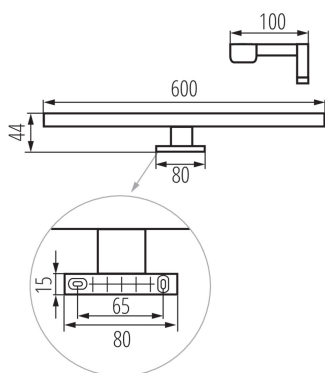

Lineárne nábytkové LED svietidlo

5905339349330

IP
44

Kanlux ASTIM je kúpeľňové svietidlo so zvýšeným stupňom ochrany (IP44). Tieto svietidlá možno namontovať na rám zrkadla alebo na skriňu. Vďaka trom univerzálnym farbám ho môžete zladit' do kúpeľní s tradičným alebo moderným dekorom.

VŠEOBECNÉ ÚDAJE:

Farba: čierna

Miesto montáže: k zabudovaniu na zem

Miesto používania: vo vnútri

Minimálna vzdialenosť od osvetľovaného objektu: 0,1m

Možnosť spolupráce so stmievačom: ne

Smer svietenia svietidla: dole

Dĺžka [mm]: 600

Šírka [mm]: 100

Výška [mm]: 44

Obsah ortuti: ne

Integrovaný LED zdroj svetla: áno

TECHNICKÉ PARAMETRE:

Menovité napätie [V]: 220-240 AC

Menovitá frekvencia [Hz]: 50

Maximálny výkon [W]: 12

Trieda ochrany proti zásahu el. prúdom: II

Materiál difúzora: plast

Typ diódy: LED SMD

Svetelný tok [lm]: 910

Užitočný svetelný tok svetelného zdroja svetla Φ_{use} [lm]: 1450

Farba svetla: biela

Náhradná teplota chromatickosti [K]: 4000

Farebná konzistencia v MacAdamových elipsách: ≤ 6

Index podania farieb: 80

Životnosť [h]: 25000

Počet cyklov zap./vyp.: ≥ 15000

Uhol svietenia [°]: X120/Y105

Svetelná účinnosť lampy [lm/W]: 76

Rozpätie teploty prostredia, na ktorú môže byť výrobok vystavený [°C]: 5÷30

Materiál korpusu: hliníková zliatina

Typ pripojenia: skrutková svorkovnica

Rozpätie priemerov používaných vodičov [mm²]: 0,75÷1,5

Doba nahrievania lampy [s]: ≤ 1

Doba zapnutia lampy [s]: $\leq 0,5$

Stupeň IP: 44