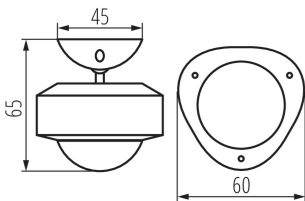

# 34940 S SENSOR PIR INT 10M

Snímač pohybu PIR

5905339349408

S SENSOR PIR INT 10M

Senzor pohybu určený pre interiér. Pripojením v aplikácii k vybraným SMART zariadeniam, dokáže pri detekcii rozsvietiť nielen svetlo, ale tiež spustí ľubovoľne naprogramovanú akciu - v závislosti na spárovaných SMART zariadeniach a im priradených funkciách. Senzor je napájaný z batérie a nabíjanie prebieha cez USB kábel. Na nízku úroveň batérie nás upozorní alarm. Ďalšie informácie o Kanlux SMART nájdete na [www.kanluxsmart.sk](http://www.kanluxsmart.sk).

## VŠEOBECNÉ ÚDAJE:

**Farba:** biela

**Miesto montáže:** k usadeniu na strop, k usadeniu na stenu, k zabudovaniu na zem

**Miesto používania:** vo vnútri

**Ovládanie:** Wi-Fi 2,4 GHz

**Batérie v súprave:** nie

**Šírka kusového balenia [cm] :** 6.5

**Výška kusového balenia [cm] :** 8.5

**Hmotnosť kartónu [kg] :** 10.3

**Šírka kartónu [cm] :** 33.5

**Výška kartónu [cm] :** 33

**Dĺžka kartónu [cm] :** 45