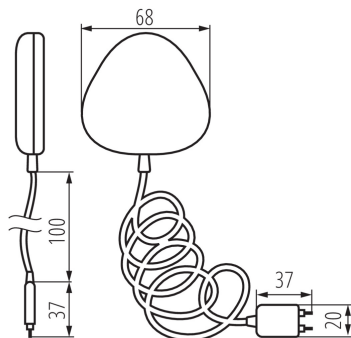

# 34941 S SENSOR W INT

Senzor zaplavenia

5905339349415

S SENSOR W INT

Senzor zaplavenia nám pomôže reagovať na unikajúcu vodu z prasknutého potrubia, nezastaveného kohútika alebo iného zaplavenia nášho bytu alebo domácnosti. Snímač musí byť umiestnený na takom mieste, aby v prípade zaplavenia mohol detekovať vodu. Má zabudovanú akustickú signalizáciu ale informáciu z aplikácie dostaneme tiež do mobilného zariadenia a to aj keď budeme ďaleko od domova. Na nízku úroveň batérie nás upozorní alarm. Ďalšie informácie o Kanlux SMART nájdete na [www.kanluxsmart.sk](http://www.kanluxsmart.sk).

## VŠEOBECNÉ ÚDAJE:

**Farba:** biela

**Miesto používania:** vo vnútri

**Ovládanie:** Wi-Fi 2,4 GHz

**Batérie v súprave:** nie

**Napájanie batériami:** áno

**Napájanie batériami:** 2 x AAA

## TECHNICKÉ PARAMETRE:

**Menovité napätie [V]:** 2 x 1,5 DC

**Trieda ochrany proti zásahu el. prúdom:** III

**Stupeň IP:** 20

**Alarm dźwiękowy o niskim poziomie baterii:** áno

**Šírka kusového balenia [cm]:** 7.5

**Výška kusového balenia [cm]:** 4.5

**Hmotnosť kartónu [kg]:** 5.5002

**Šírka kartónu [cm]:** 39

**Výška kartónu [cm]:** 19

**Dĺžka kartónu [cm]:** 39

**Objem kartónu [m³]:** 0.028899