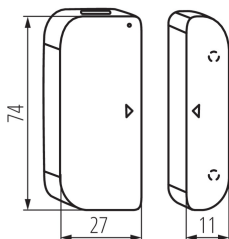

34942 S SENSOR ON/OFF INT

Senzor otvorenia

5905339349422

Amazon
Alexa
&
Google
Home

S SENSOR ON/OFF INT

Otvorené okno alebo dvere na terasu - často si hovoríme, či sme ich po odchode z domu zavreli. Senzor otvorenia okien/dverí nám ukáže ich stav. Pri inštalácii na vchodové dvere, terasu, balkón alebo okno si pri ceste z domu nemusíme robiť starosti, či je doma všetko v poriadku. Senzor skontroluje okná aj dvere a o eventuálnom otvorení sa dozvieme z aplikácie v našom mobilnom zariadení. Na nízku úroveň batérie nás upozorní alarm. Ďalšie informácie o Kanlux SMART nájdete na stránkach www.kanluxsmart.sk.

LOGISTICKÉ ÚDAJE:

Merná jednotka: kus

Spôsob balenia: 120

Počet kusov v druhom balení: 1

Počet kusov v hromadnom balení: 120

Čistá kusová hmotnosť [g]: 46

Gramáž [g]: 65.83

Dĺžka kusového balenia [cm]: 8

Šírka kusového balenia [cm]: 4.5

Výška kusového balenia [cm]: 4

Hmotnosť kartónu [kg]: 7.8996

Šírka kartónu [cm]: 29

Výška kartónu [cm]: 23

Dĺžka kartónu [cm]: 33

Objem kartónu [m³]: 0.022011

34942 S SENSOR ON/OFF INT