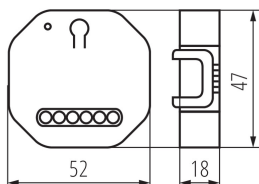

Vstavané relé ZAP/VYP (krabička fi 60), nám umožňuje ovládanie zásuvkových obvodov alebo obvodov so spínačom osvetlenia a to tým, že im pridá funkciu SMART bez nutnosti ďalšej inštalácie medzi nimi. Ďalšie informácie o Kanlux SMART nájdete na stránkach www.kanluxsmart.sk.

VŠEOBECNÉ ÚDAJE:

Farba: biela

Miesto montáže: na szynę TH35, na zabudovanie do steny

Miesto používania: vo vnútri

Ovládanie: Wi-Fi 2,4 GHz

Priemer montážnej krabice: 60

TECHNICKÉ PARAMETRE:

Menovité napätie [V]: 220-240 AC

Menovitý prúd [A]: 10

Trieda ochrany proti zásahu el. prúdom : II

Typ svorky: skrutková svorka

Stupeň IP: 20

LOGISTICKÉ ÚDAJE:

Merná jednotka: kus

Spôsob balenia: 300

Počet kusov v druhom balení : 1

Počet kusov v hromadnom balení : 300

Čistá kusová hmotnosť [g] : 42

Gramáž [g] : 53.67

Dĺžka kusového balenia [cm] : 6

Šírka kusového balenia [cm] : 5.5

Výška kusového balenia [cm] : 3

Hmotnosť kartónu [kg] : 16.101

Šírka kartónu [cm] : 28

Výška kartónu [cm] : 30

Dĺžka kartónu [cm] : 37.5

Objem kartónu [m³] : 0.0315