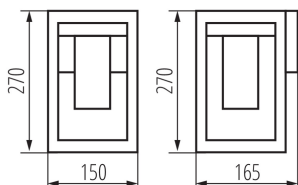

Záhradné svietidlo s vymeniteľným zdrojom svetla

5905339349804

Rad svietidiel Kanlux VIMO sa vyznačuje unikátnym tvarom pripomínajúcim lucerny. Tieto záhradné svietidlá s vymeniteľným zdrojom svetla sú k dispozícii v dvoch farbách: matná čierna a bronzová (medená). Kanlux VIMO ponúka dve veľkosti stĺpika a nástenné svietidlá, môžeme si taktiež vybrať verziu so senzorom pohybu. Vďaka tomuto netradičnému tvaru a stupňu krytia IP44 bude Kanlux VIMO vyzerať dobre na každej záhrade alebo v okolí domu.

VŠEOBECNÉ ÚDAJE:

Farba: čierna

Miesto montáže: k usadeniu na stenu

Miesto používania: vo vnútri a vonku

Minimálna vzdialenosť od osvetľovaného objektu : 0,5m

Vymeniteľný zdroj svetla: áno

Dĺžka [mm]: 150

Šírka [mm]: 165

Výška [mm]: 270

TECHNICKÉ PARAMETRE:

Menovité napätie [V]: 220-240 AC

Menovitá frekvencia [Hz]: 50

Maximálny výkon [W]: max 15

Trieda ochrany proti zásahu el. prúdom : I

Materiál difúzora: PC

Zdroj svetla: LED

Svetelný zdroj v súprave: nie

Pätica: E27

Rozpätie teploty prostredia, na ktorú môže byť výrobok vystavený [°C]: -20÷40

Materiál korpusu: hliníková zliatina

Typ pripojenia: skrutková svorkovnica

Rozpätie priemerov používaných vodičov [mm²]: 1,5÷2,5

Stupeň IP: 44

LOGISTICKÉ ÚDAJE:

Merná jednotka: kus

Spôsob balenia: 6

Počet kusov v druhom balení: 1

Počet kusov v hromadnom balení: 6

Čistá kusová hmotnosť [g]: 1130

Gramáž [g]: 1361.67

Dĺžka kusového balenia [cm]: 17