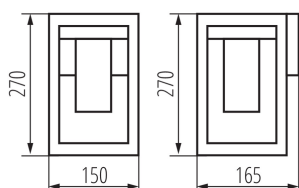

Záhradné svietidlo s vymeniteľným zdrojom svetla

5905339349811

IP
44

DESIGN
unique

Vytvorený dokument: 16.11.2023, 10:14

Zmena technických parametrov vyhradená. Údaje, ktoré sú uvedené v tomto materiáli, nie sú právne záväzné.

Fotometria: výsledky získané pri testovaní konkrétneho exemplára.