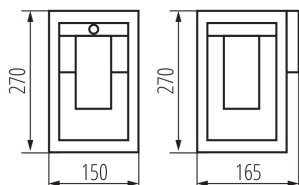

Záhradné svietidlo s vymeniteľným zdrojom svetla

5905339349828

IP
44

DESIGN
unique

Rad svietidiel Kanlux VIMO sa vyznačuje unikátnym tvarom pripomínajúcim lucerny. Tieto záhradné svietidlá s vymeniteľným zdrojom svetla sú k dispozícii v dvoch farbách: matná čierna a bronzová (medená). Kanlux VIMO ponúka dve veľkosti stĺpika a nástenné svietidlá, môžeme si taktiež vybrať verziu so senzorom pohybu. Vďaka tomuto netradičnému tvaru a stupňu krytia IP44 bude Kanlux VIMO vyzerať dobre na každej záhrade alebo v okolí domu.

VŠEOBECNÉ ÚDAJE:

Farba: čierna

Miesto montáže: k usadeniu na stenu

Miesto používania: vo vnútri a vonku

Minimálna vzdialenosť od osvetľovaného objektu: 0,5m

Wykrywanie ruchu: áno

Vymeniteľný zdroj svetla: áno

Dĺžka [mm]: 150

Šírka [mm]: 165

Výška [mm]: 270

Nastavenie citlivosti: áno

TECHNICKÉ PARAMETRE:

Menovité napätie [V]: 220-240 AC

Menovitá frekvencia [Hz]: 50

Maximálny výkon [W]: max 15

Trieda ochrany proti zásahu el. prúdom: I

Materiál difúzora: PC

Zdroj svetla: LED

Svetelný zdroj v súprave: nie

Pätica: E27

Rozpätie teploty prostredia, na ktorú môže byť výrobok vystavený [°C]: -20÷40

Materiál korpusu: hliníková zliatina

Typ snímača: PIR

Typ pripojenia: skrutková svorkovnica

Rozpätie priemerov používaných vodičov [mm²]: 1,5÷2,5

Doba činnosti snímača [sekunda-minúta]: 10-7

uhol snímača [°]: 100

Nastavenie úrovne intenzity osvetlenia, pri ktorom snímač deteguje pohyb [lx]: 10-2000

Stupeň IP: 44

Dosah čidla [m]: max 6