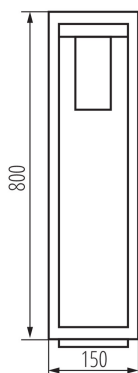

Záhradné svietidlo s vymeniteľným zdrojom svetla

5905339349880

IP
44

DESIGN
unique

Rad svietidiel Kanlux VIMO sa vyznačuje unikátnym tvarom pripomínajúcim lucerny. Tieto záhradné svietidlá s vymeniteľným zdrojom svetla sú k dispozícii v dvoch farbách: matná čierna a bronzová (medená). Kanlux VIMO ponúka dve veľkosti stĺpika a nástenné svietidlá, môžeme si taktiež vybrať verziu so senzorom pohybu. Vďaka tomuto netradičnému tvaru a stupňu krytia IP44 bude Kanlux VIMO vyzerať dobre na každej záhrade alebo v okolí domu.

VŠEOBECNÉ ÚDAJE:

Farba: čierna

Miesto montáže: k zabudovaniu na zem

Miesto používania: vo vnútri a vonku

Minimálna vzdialenosť od osvetľovaného objektu : 0,5m

Vymeniteľný zdroj svetla: áno

Dĺžka [mm]: 150

Šírka [mm]: 150

Výška [mm]: 800

TECHNICKÉ PARAMETRE:

Menovité napätie [V]: 220-240 AC

Menovitá frekvencia [Hz]: 50

Maximálny výkon [W]: max 15

Trieda ochrany proti zásahu el. prúdom : I

Materiál difúzora: PC

Zdroj svetla: LED

Svetelný zdroj v súprave: nie

Pätica: E27

Rozpätie teploty prostredia, na ktorú môže byť výrobok vystavený [°C]: -20÷40

Materiál korpusu: hliníková zliatina

Typ pripojenia: skrutková svorkovnica

Rozpätie priemerov používaných vodičov [mm²]: 1,5÷2,5

Stupeň IP: 44

LOGISTICKÉ ÚDAJE:

Merná jednotka: kus

Spôsob balenia: 6

Počet kusov v druhom balení: 1

Počet kusov v hromadnom balení: 6

Čistá kusová hmotnosť [g]: 1908

Gramáž [g]: 2366.67

Dĺžka kusového balenia [cm]: 17