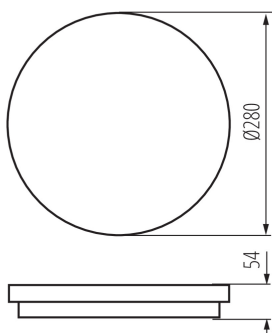

35000 STIVI LED 24W-NW-O

Stropné LED svietidlo