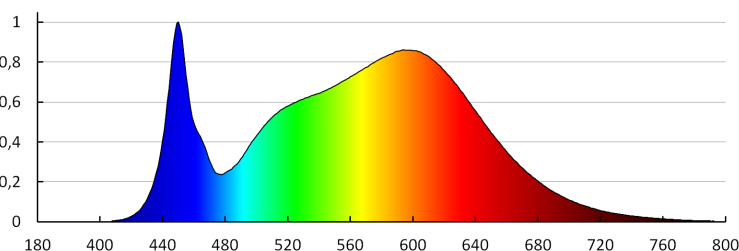

Hmotnosť kartónu [kg]: 6.95

Šírka kartónu [cm]: 30.5

Výška kartónu [cm]: 32

Dĺžka kartónu [cm]: 54

Objem kartónu [m³]: 0.052704

DODATOČNÉ INFORMÁCIE:

•

35000 STIVI LED 24W-NW-O