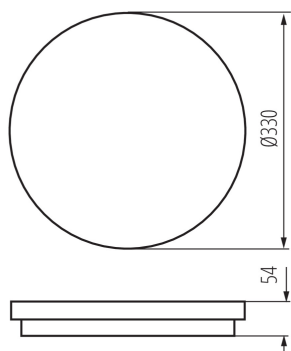

35002 STIVI LED 36W-NW-O

Stropné LED svietidlo