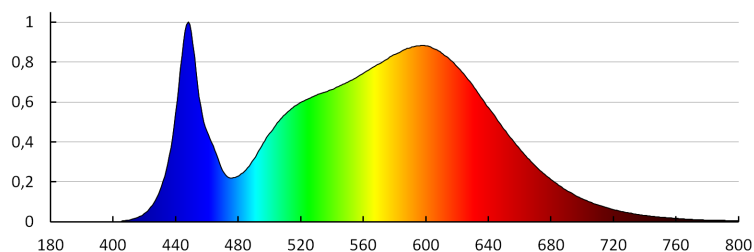

DODATOČNÉ INFORMÁCIE:

•