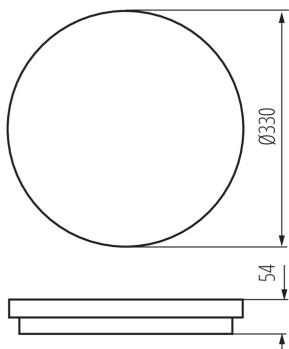

35003 STIVI LED 36W-NW-O-SE

Stropné LED svietidlo

Farebná konzistencia v MacAdamových elipsách : ≤ 6

Index podania farieb : 80

Životnosť [h] : 50000

Koeficient zachovania svetelného toku po skončení menovitého obdobia trvácnosti : L70B50

Počet cyklov zap./vyp. : ≥ 30000

Uhol svietenia [°] : 110

Svetelná účinnosť lampy [lm/W] : 130

Rozpätie teploty prostredia, na ktorú môže byť výrobok vystavený [°C] : $-20 \div 40$

Materiál korpusu : PC

Typ snímača : mikrovlnný

Typ pripojenia : samosvorná svorkovnica

Rozpätie priemerov používaných vodičov [mm²] : 0,5-2,5

Doba činnosti snímača [sekunda-minúta] : 5-15

Doba nahrievania lampy [s] : ≤ 1

Doba zapnutia lampy [s] : $\leq 0,5$

Pracovná frekvencia snímača [MHz] : 5800

uhol snímača [°] : H360

Nastavenie úrovne intenzity osvetlenia, pri ktorom snímač deteguje pohyb [lx] : 2/10/50/off

Stupeň IK : 08

Stupeň IP : 65

Dosah čidla [m] : max 3

LOGISTICKÉ ÚDAJE:

Merná jednotka : kus

Spôsob balenia : 8

Počet kusov v hromadnom balení : 8

Čistá kusová hmotnosť [g] : 1040

Gramáž [g] : 1326.25

Hmotnosť kusa brutto [g] : 1220

Dĺžka kusového balenia [cm] : 34

Šírka kusového balenia [cm] : 6.5

Výška kusového balenia [cm] : 34

Hmotnosť kartónu [kg] : 10.61

Šírka kartónu [cm] : 36

Výška kartónu [cm] : 36

Dĺžka kartónu [cm] : 54

Objem kartónu [m³] : 0.069984

DODATOČNÉ INFORMÁCIE:

- •