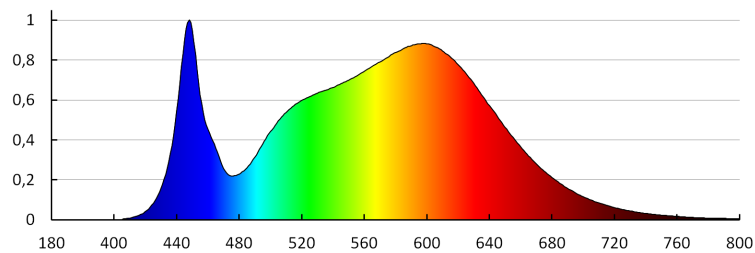

35003 STIVI LED 36W-NW-O-SE

Stropné LED svietidlo