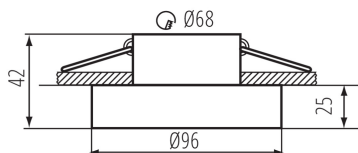

Ozdobný prsteň-komponent svetidla

5905339352811

unique
LIGHT
effect

HIGH
quality
finish

Kanlux ELICEO sú ozdobné prstene (očká) s neobvyklým svetelným efektom. Okrem hlavného zdroja svetla majú v kryte taktiež dva svietiace prstene, čo dodáva jedinečný dekoratívny efekt. Sú dostupné niekoľkých farebných prevedeniach: biela, čierna a bielo-zlatá a tiež ružová, zelená a modrá. Do prsteňa si sami vyberiete päťicu, čo Vám umožní prispôsobiť Kanlux ELICEO Vašej inštalácii (12V alebo 230V).

VŠEOBECNÉ ÚDAJE:

Farba: biela

Miesto montáže: na zabudovanie do stropu

Miesto používania: vo vnútri

Minimálna vzdialenosť od osvetľovaného objektu: 0,5m

dekoratívny prsteň bez keramickej päťice: áno

Výrobok nie je vhodný na zakrytie termoizolačným materiálom: áno

Výška [mm]: 42

Priemer [mm]: 96

Montážny otvor [mm]: Ø68

TECHNICKÉ PARAMETRE:

Menovité napätie [V]: 12 AC; 12 DC; 220-240 AC

Maximálny výkon [W]: max 10

Trieda ochrany proti zásahu el. prúdom: II/III

Zdroj svetla: MR16/PAR16

Svetelný zdroj v súprave: nie

Päťica: Gx5,3/GU10

Rozpätie teploty prostredia, na ktorú môže byť výrobok vystavený [°C]: 5÷25

Materiál korpusu: hliníková zliatina

Nastavenie uhlov svetidla: chýbajúce

Stupeň IP: 20

LOGISTICKÉ ÚDAJE:

Merná jednotka: kus

Spôsob balenia: 50

Počet kusov v druhom balení: 1

Počet kusov v hromadnom balení: 50

Čistá kusová hmotnosť [g]: 136

Gramáž [g]: 204.8

Hmotnosť kusa brutto [g]: 168

Dĺžka kusového balenia [cm]: 10

Šírka kusového balenia [cm]: 5