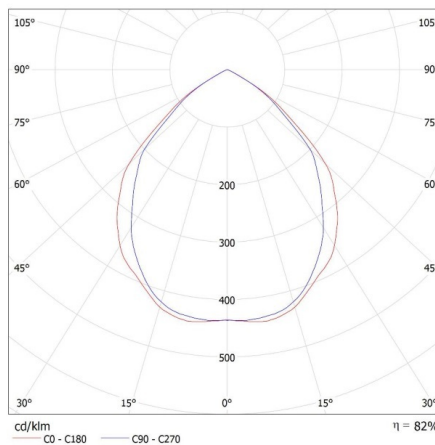

Ozdobný prsteň-komponent svietidla

Výška kusového balenia [cm]: 10

Hmotnosť kartónu [kg]: 10.24

Šírka kartónu [cm]: 28.5

Výška kartónu [cm]: 23

Dĺžka kartónu [cm]: 52.5

Objem kartónu [m³]: 0.034414

DODATOČNÉ INFORMÁCIE:

- Dekoračný prsteň bez päťice

KANLUX S.A. (kat 35281) ELICEO DSO WW + IQ-LED ... 6,5W / LDC (Polar)