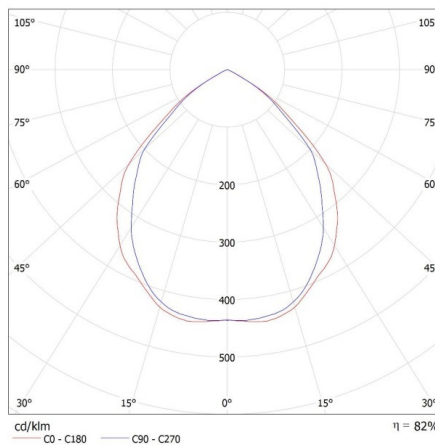

DODATOČNÉ INFORMÁCIE:

- Dekoračný prsteň bez päťice

KANLUX S.A. (kat 35283) ELICEO DSO W/G + IQ-LED ... 6,5W / LDC (Polar)