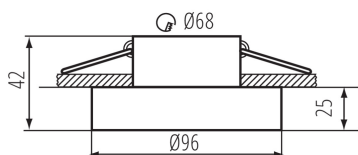

Ozdobný prsteň-komponent svetidla

5905339352835

unique
LIGHT
effect

HIGH
quality
finish

Kanlux ELICEO sú ozdobné prstene (očká) s neobvyklým svetelným efektom. Okrem hlavného zdroja svetla majú v kryte taktiež dva svietiace prstene, čo dodáva jedinečný dekoratívny efekt. Sú dostupné niekoľkých farebných prevedeniach: biela, čierna a bielo-zlatá a tiež ružová, zelená a modrá. Do prsteňa si sami vyberiete päťicu, čo Vám umožní prispôsobiť Kanlux ELICEO Vašej inštalácii (12V alebo 230V).

VŠEOBECNÉ ÚDAJE:

Farba: biela/zlatá

Miesto montáže: na zabudovanie do stropu

Miesto používania: vo vnútri

Minimálna vzdialenosť od osvetľovaného objektu: 0,5m

dekoratívny prsteň bez keramickej päťice: áno

Výrobok nie je vhodný na zakrytie termoizolačným materiálom: áno

Výška [mm]: 42

Priemer [mm]: 96

Montážny otvor [mm]: Ø68

TECHNICKÉ PARAMETRE:

Menovité napätie [V]: 12 AC; 12 DC; 220-240 AC

Maximálny výkon [W]: max 10

Trieda ochrany proti zásahu el. prúdom: II/III

Zdroj svetla: MR16/PAR16

Svetelný zdroj v súprave: nie

Päťica: Gx5,3/GU10

Rozpätie teploty prostredia, na ktorú môže byť výrobok vystavený [°C]: 5÷25

Materiál korpusu: hliníková zliatina

Nastavenie uhlov svetidla: chýbajúce

Stupeň IP: 20

LOGISTICKÉ ÚDAJE:

Merná jednotka: kus

Spôsob balenia: 50

Počet kusov v druhom balení: 1

Počet kusov v hromadnom balení: 50

Čistá kusová hmotnosť [g]: 136

Gramáž [g]: 204.8

Hmotnosť kusa brutto [g]: 170

Dĺžka kusového balenia [cm]: 10

Šírka kusového balenia [cm]: 5