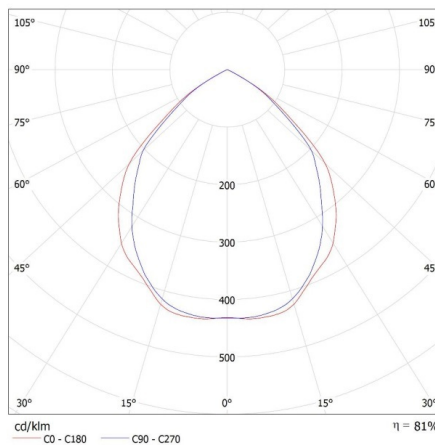

DODATOČNÉ INFORMÁCIE:

- Dekoračný prsteň bez päťice

KANLUX S.A. (kat 35284) ELICEO-ST DSO B/B + IQ-LED ... 6,5W / LDC (Polar)