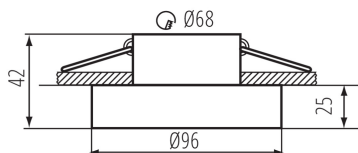

Ozdobný prsteň-komponent svetidla

5905339352842

unique
LIGHT
effect

HIGH
quality
finish

Kanlux ELICEO sú ozdobné prstene (očká) s neobvyklým svetelným efektom. Okrem hlavného zdroja svetla majú v kryte taktiež dva svietiace prstene, čo dodáva jedinečný dekoratívny efekt. Sú dostupné niekoľkých farebných prevedeniach: biela, čierna a bielo-zlatá a tiež ružová, zelená a modrá. Do prsteňa si sami vyberiete päťicu, čo Vám umožní prispôsobiť Kanlux ELICEO Vašej inštalácii (12V alebo 230V).

VŠEOBECNÉ ÚDAJE:

Farba: čierna

Miesto montáže: na zabudovanie do stropu

Miesto používania: vo vnútri

Minimálna vzdialenosť od osvetľovaného objektu: 0,5m

dekoratívny prsteň bez keramickej päťice: áno

Výrobok nie je vhodný na zakrytie termoizolačným materiálom: áno

Výška [mm]: 42

Priemer [mm]: 96

Montážny otvor [mm]: Ø68

TECHNICKÉ PARAMETRE:

Menovité napätie [V]: 12 AC; 12 DC; 220-240 AC

Maximálny výkon [W]: max 10

Trieda ochrany proti zásahu el. prúdom: II/III

Zdroj svetla: MR16/PAR16

Svetelný zdroj v súprave: nie

Päťica: Gx5,3/GU10

Rozpätie teploty prostredia, na ktorú môže byť výrobok vystavený [°C]: 5÷25

Materiál korpusu: hliníková zliatina

Nastavenie uhlov svetidla: chýbajúce

Stupeň IP: 20

LOGISTICKÉ ÚDAJE:

Merná jednotka: kus

Spôsob balenia: 50

Počet kusov v druhom balení: 1

Počet kusov v hromadnom balení: 50

Čistá kusová hmotnosť [g]: 136

Gramáž [g]: 178

Hmotnosť kusa brutto [g]: 164

Dĺžka kusového balenia [cm]: 10

Šírka kusového balenia [cm]: 5