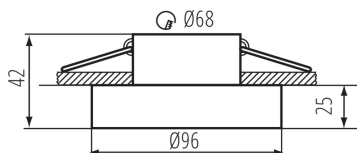

Ozdobný prsteň-komponent svetidla

5905339352859

unique
LIGHT
effect

HIGH
quality
finish

Kanlux ELICEO sú ozdobné prstene (očká) s neobvyklým svetelným efektom. Okrem hlavného zdroja svetla majú v kryte taktiež dva svietiace prstene, čo dodáva jedinečný dekoratívny efekt. Sú dostupné niekoľkých farebných prevedeniach: biela, čierna a bielo-zlatá a tiež ružová, zelená a modrá. Do prsteňa si sami vyberiete päťicu, čo Vám umožní prispôsobiť Kanlux ELICEO Vašej inštalácii (12V alebo 230V).

VŠEOBECNÉ ÚDAJE:

Farba: biela

Miesto montáže: na zabudovanie do stropu

Miesto používania: vo vnútri

Minimálna vzdialenosť od osvetľovaného objektu: 0,5m

dekoratívny prsteň bez keramickej päťice: áno

Výrobok nie je vhodný na zakrytie termoizolačným materiálom: áno

Výška [mm]: 42

Priemer [mm]: 96

Montážny otvor [mm]: Ø68

TECHNICKÉ PARAMETRE:

Menovité napätie [V]: 12 AC; 12 DC; 220-240 AC

Maximálny výkon [W]: max 10

Trieda ochrany proti zásahu el. prúdom: II/III

Zdroj svetla: MR16/PAR16

Svetelný zdroj v súprave: nie

Päťica: Gx5,3/GU10

Rozpätie teploty prostredia, na ktorú môže byť výrobok vystavený [°C]: 5÷25

Materiál korpusu: hliníková zliatina

Nastavenie uhlov svetidla: chýbajúce

Stupeň IP: 20

LOGISTICKÉ ÚDAJE:

Merná jednotka: kus

Spôsob balenia: 50

Počet kusov v druhom balení: 1

Počet kusov v hromadnom balení: 50

Čistá kusová hmotnosť [g]: 132

Gramáž [g]: 178

Hmotnosť kusa brutto [g]: 170

Dĺžka kusového balenia [cm]: 10

Šírka kusového balenia [cm]: 5