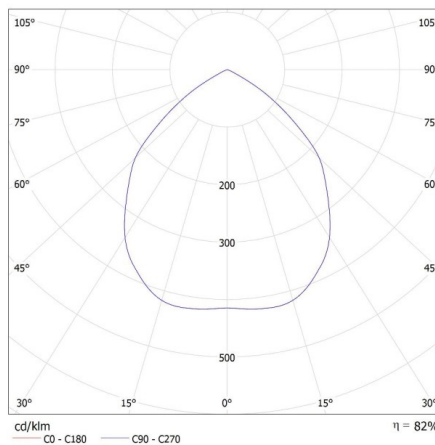

DODATOČNÉ INFORMÁCIE:

- Dekoračný prsteň bez päťice

KANLUX S.A. (kat 35285) ELICEO-ST DSO WW + IQ-LED ... 6,5W / LDC (Polar)