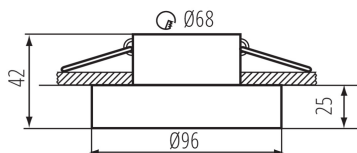

Ozdobný prsteň-komponent svietidla

5905339352873

unique
LIGHT
effect

HIGH
quality
finish

Kanlux ELICEO sú ozdobné prstene (očká) s neobvyklým svetelným efektom. Okrem hlavného zdroja svetla majú v kryte taktiež dva svietiace prstene, čo dodáva jedinečný dekoratívny efekt. Sú dostupné niekoľkých farebných prevedeniach: biela, čierna a bielo-zlatá a tiež ružová, zelená a modrá. Do prsteňa si sami vyberiete päťicu, čo Vám umožní prispôsobiť Kanlux ELICEO Vašej inštalácii (12V alebo 230V).

VŠEOBECNÉ ÚDAJE:

Farba: biela/zlatá

Miesto montáže: na zabudovanie do stropu

Miesto používania: vo vnútri

Minimálna vzdialenosť od osvetľovaného objektu: 0,5m

dekoratívny prsteň bez keramickej päťice: áno

Výrobok nie je vhodný na zakrytie termoizolačným materiálom: áno

Výška [mm]: 42

Priemer [mm]: 96

Montážny otvor [mm]: Ø68

TECHNICKÉ PARAMETRE:

Menovité napätie [V]: 12 AC; 12 DC; 220-240 AC

Maximálny výkon [W]: max 10

Trieda ochrany proti zásahu el. prúdom: II/III

Zdroj svetla: MR16/PAR16

Svetelný zdroj v súprave: nie

Päťica: Gx5,3/GU10

Rozpätie teploty prostredia, na ktorú môže byť výrobok vystavený [°C]: 5÷25

Materiál korpusu: hliníková zliatina

Nastavenie uhlov svietidla: chýbajúce

Stupeň IP: 20

LOGISTICKÉ ÚDAJE:

Merná jednotka: kus

Spôsob balenia: 50

Počet kusov v druhom balení: 1

Počet kusov v hromadnom balení: 50

Čistá kusová hmotnosť [g]: 136

Gramáž [g]: 178

Hmotnosť kusa brutto [g]: 168

Dĺžka kusového balenia [cm]: 10

Šírka kusového balenia [cm]: 5