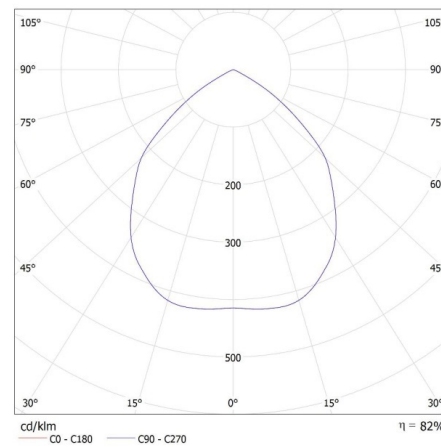

DODATOČNÉ INFORMÁCIE:

- Dekoračný prsteň bez päťice

KANLUX S.A. (kat 35287) ELICEO-ST DSO W/G + IQ-LED ... 6,5W / LDC (Polar)

Luminaire: KANLUX S.A. (kat 35287) ELICEO-ST DSO W/G + IQ-LED ... 6,5W
Lamps: 1 x IQ-LED GU10 6,5W-WW