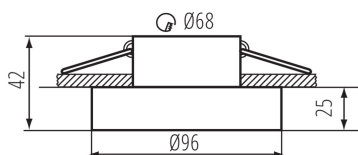

Ozdobný prsteň-komponent svetidla

5905339352880

unique
LIGHT
effect

HIGH
quality
finish

Kanlux ELICEO sú ozdobné prstene (očká) s neobvyklým svetelným efektom. Okrem hlavného zdroja svetla majú v kryte taktiež dva svietiace prstene, čo dodáva jedinečný dekoratívny efekt. Sú dostupné niekoľkých farebných prevedeniach: biela, čierna a bielo-zlatá a tiež ružová, zelená a modrá. Do prsteňa si sami vyberiete päťicu, čo Vám umožní prispôsobiť Kanlux ELICEO Vašej inštalácii (12V alebo 230V).

VŠEOBECNÉ ÚDAJE:

Farba: biela

Miesto montáže: na zabudovanie do stropu

Miesto používania: vo vnútri

Minimálna vzdialenosť od osvetľovaného objektu: 0,5m

dekoratívny prsteň bez keramickej päťice: áno

Výrobok nie je vhodný na zakrytie termoizolačným materiálom: áno

Výška [mm]: 42

Priemer [mm]: 96

Montážny otvor [mm]: Ø68

TECHNICKÉ PARAMETRE:

Menovité napätie [V]: 12 AC; 12 DC; 220-240 AC

Maximálny výkon [W]: max 10

Trieda ochrany proti zásahu el. prúdom: II/III

Zdroj svetla: MR16/PAR16

Svetelný zdroj v súprave: nie

Päťica: Gx5,3/GU10

Rozpätie teploty prostredia, na ktorú môže byť výrobok vystavený [°C]: 5÷25

Materiál korpusu: hliníková zliatina

Nastavenie uhlov svetidla: chýbajúce

Stupeň IP: 20

LOGISTICKÉ ÚDAJE:

Spôsob balenia: 50

Počet kusov v druhom balení: 1

Počet kusov v hromadnom balení: 50

Čistá kusová hmotnosť [g]: 166

Gramáž [g]: 204.8

Hmotnosť kusa brutto [g]: 192

Dĺžka kusového balenia [cm]: 10

Šírka kusového balenia [cm]: 5

Výška kusového balenia [cm]: 10