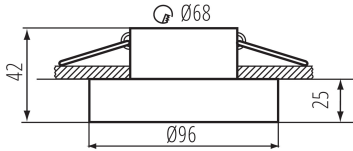

Výrobok nie je vhodný na zakrytie termoizolačným materiálom : áno

Výška [mm]: 42

Priemer [mm]: 96

Montážny otvor [mm]: Ø68

TECHNICKÉ PARAMETRE:

Menovité napätie [V]: 12 AC; 12 DC; 220-240 AC

Maximálny výkon [W]: max 10

Nastavenie uhlov svietidla : chýbajúce

Stupeň IP: 20

Kształt: okrúhly

LOGISTICKÉ ÚDAJE:

Merná jednotka: kus

Spôsob balenia: 50

Počet kusov v druhom balení : 1

Ozdobný prsteň-komponent svetidla

Hmotnosť kartónu [kg]: 10.24

Šírka kartónu [cm]: 23

Výška kartónu [cm]: 27.5

Dĺžka kartónu [cm]: 54.5

Objem kartónu [m³]: 0.034471

DODATOČNÉ INFORMÁCIE:

- Dekoračný prsteň bez päťice