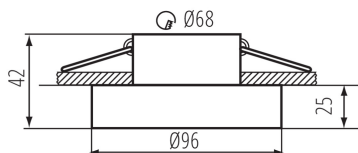

Ozdobný prsteň-komponent svetidla

5905339352897

unique
LIGHT
effect

HIGH
quality
finish

Kanlux ELICEO sú ozdobné prstene (očká) s neobvyklým svetelným efektom. Okrem hlavného zdroja svetla majú v kryte taktiež dva svietiace prstene, čo dodáva jedinečný dekoratívny efekt. Sú dostupné niekoľkých farebných prevedeniach: biela, čierna a bielo-zlatá a tiež ružová, zelená a modrá. Do prsteňa si sami vyberiete päťicu, čo Vám umožní prispôsobiť Kanlux ELICEO Vašej inštalácii (12V alebo 230V).

VŠEOBECNÉ ÚDAJE:

Farba: čierna

Miesto montáže: na zabudovanie do stropu

Miesto používania: vo vnútri

Minimálna vzdialenosť od osvetľovaného objektu: 0,5m

dekoratívny prsteň bez keramickej päťice: áno

Výrobok nie je vhodný na zakrytie termoizolačným materiálom: áno

Výška [mm]: 42

Priemer [mm]: 96

Montážny otvor [mm]: Ø68

TECHNICKÉ PARAMETRE:

Menovité napätie [V]: 12 AC; 12 DC; 220-240 AC

Maximálny výkon [W]: max 10

Trieda ochrany proti zásahu el. prúdom: II/III

Zdroj svetla: MR16/PAR16

Svetelný zdroj v súprave: nie

Päťica: Gx5,3/GU10

Rozpätie teploty prostredia, na ktorú môže byť výrobok vystavený [°C]: 5÷25

Materiál korpusu: hliníková zliatina

Nastavenie uhlov svetidla: chýbajúce

Stupeň IP: 20

LOGISTICKÉ ÚDAJE:

Spôsob balenia: 50

Počet kusov v druhom balení: 1

Počet kusov v hromadnom balení: 50

Čistá kusová hmotnosť [g]: 166

Gramáž [g]: 204.8

Hmotnosť kusa brutto [g]: 192

Dĺžka kusového balenia [cm]: 10

Šírka kusového balenia [cm]: 5

Výška kusového balenia [cm]: 10