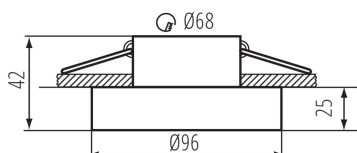

Ozdobný prsteň-komponent svetidla

5905339352958

unique
LIGHT
effect

HIGH
quality
finish

Kanlux ELICEO sú ozdobné prstene (očká) s neobvyklým svetelným efektom. Okrem hlavného zdroja svetla majú v kryte taktiež dva svietiace prstene, čo dodáva jedinečný dekoratívny efekt. Sú dostupné niekoľkých farebných prevedeniach: biela, čierna a bielo-zlatá a tiež ružová, zelená a modrá. Do prsteňa si sami vyberiete päťicu, čo Vám umožní prispôsobiť Kanlux ELICEO Vašej inštalácii (12V alebo 230V).

VŠEOBECNÉ ÚDAJE:

Farba: zlatá

Miesto montáže: na zabudovanie do stropu

Miesto používania: vo vnútri

Minimálna vzdialenosť od osvetľovaného objektu : 0,5m

dekoratívny prsteň bez keramickej päťice : áno

Výrobok nie je vhodný na zakrytie termoizolačným materiálom :
áno

Výška [mm]: 42

Priemer [mm]: 96

Montážny otvor [mm]: Ø68

TECHNICKÉ PARAMETRE:

Menovité napätie [V]: 12 AC; 12 DC; 220-240 AC

Maximálny výkon [W]: max 10

Trieda ochrany proti zásahu el. prúdom : II/III

Zdroj svetla: MR16/PAR16

Svetelný zdroj v súprave: nie

Päťica: Gx5,3/GU10

Rozpätie teploty prostredia, na ktorú môže byť výrobok vystavený [°C]: 5÷25

Materiál korpusu: hliníková zliatina

Nastavenie uhlov svetidla : chýbajúce

Stupeň IP: 20

LOGISTICKÉ ÚDAJE:

Spôsob balenia: 50

Počet kusov v druhom balení : 1

Počet kusov v hromadnom balení : 50

Čistá kusová hmotnosť [g] : 166

Gramáž [g] : 204.8

Hmotnosť kusa brutto [g] : 192

Dĺžka kusového balenia [cm] : 10

Šírka kusového balenia [cm] : 5

Výška kusového balenia [cm] : 10