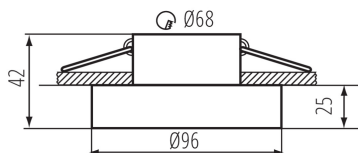

Ozdobný prsteň-komponent svietidla

5905339352965

unique
LIGHT
effect

HIGH
quality
finish

Kanlux ELICEO sú ozdobné prstene (očká) s neobvyklým svetelným efektom. Okrem hlavného zdroja svetla majú v kryte taktiež dva svietiace prstene, čo dodáva jedinečný dekoratívny efekt. Sú dostupné niekoľkých farebných prevedeniach: biela, čierna a bielo-zlatá a tiež ružová, zelená a modrá. Do prsteňa si sami vyberiete päticu, čo Vám umožní prispôsobiť Kanlux ELICEO Vašej inštalácii (12V alebo 230V).

VŠEOBECNÉ ÚDAJE:

Farba: zelená

Miesto montáže: na zabudovanie do stropu

Miesto používania: vo vnútri

Minimálna vzdialenosť od osvetľovaného objektu : 0,5m

dekoratívny prsteň bez keramickej päťice : áno

Výrobok nie je vhodný na zakrytie termoizolačným materiálom :
áno

Výška [mm]: 42

Priemer [mm]: 96

Montážny otvor [mm]: Ø68

TECHNICKÉ PARAMETRE:

Menovité napätie [V]: 12 AC; 12 DC; 220-240 AC

Maximálny výkon [W]: max 10

Trieda ochrany proti zásahu el. prúdom : II/III

Zdroj svetla: MR16/PAR16

Svetelný zdroj v súprave: nie

Pätica: Gx5,3/GU10

Rozpätie teploty prostredia, na ktorú môže byť výrobok vystavený [°C]: 5÷25

Materiál korpusu: hliníková zliatina

Nastavenie uhlov svietidla : chýbajúce

Stupeň IP: 20

LOGISTICKÉ ÚDAJE:

Spôsob balenia: 50

Počet kusov v druhom balení : 1

Počet kusov v hromadnom balení : 50

Čistá kusová hmotnosť [g] : 166

Gramáž [g] : 204.8

Hmotnosť kusa brutto [g] : 192

Dĺžka kusového balenia [cm] : 10

Šírka kusového balenia [cm] : 5

Výška kusového balenia [cm] : 10