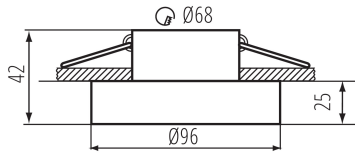

## 35297 ELICEO DSO PK

Ozdobný prsteň-komponent svietidla

Počet kusov v hromadnom balení : 50

Čistá kusová hmotnosť [g] : 166

Gramáž [g] : 204.8

Hmotnosť kusa brutto [g] : 188

Dĺžka kusového balenia [cm] : 10