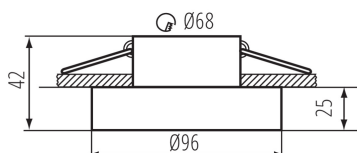

Ozdobný prsteň-komponent svetidla

5905339352989

unique
LIGHT
effect

HIGH
quality
finish

Kanlux ELICEO sú ozdobné prstene (očká) s neobvyklým svetelným efektom. Okrem hlavného zdroja svetla majú v kryte taktiež dva svietiace prstene, čo dodáva jedinečný dekoratívny efekt. Sú dostupné niekoľkých farebných prevedeniach: biela, čierna a bielo-zlatá a tiež ružová, zelená a modrá. Do prsteňa si sami vyberiete päťicu, čo Vám umožní prispôsobiť Kanlux ELICEO Vašej inštalácii (12V alebo 230V).

VŠEOBECNÉ ÚDAJE:

Farba: modrá

Miesto montáže: na zabudovanie do stropu

Miesto používania: vo vnútri

Minimálna vzdialenosť od osvetľovaného objektu: 0,5m

dekoratívny prsteň bez keramickej päťice: áno

Výrobok nie je vhodný na zakrytie termoizolačným materiálom: áno

Výška [mm]: 42

Priemer [mm]: 96

Montážny otvor [mm]: Ø68

TECHNICKÉ PARAMETRE:

Menovité napätie [V]: 12 AC; 12 DC; 220-240 AC

Maximálny výkon [W]: max 10

Trieda ochrany proti zásahu el. prúdom: II/III

Zdroj svetla: MR16/PAR16

Svetelný zdroj v súprave: nie

Päťica: Gx5,3/GU10

Rozpätie teploty prostredia, na ktorú môže byť výrobok vystavený [°C]: 5÷25

Materiál korpusu: hliníková zliatina

Nastavenie uhlov svetidla: chýbajúce

Stupeň IP: 20

LOGISTICKÉ ÚDAJE:

Spôsob balenia: 50

Počet kusov v druhom balení: 1

Počet kusov v hromadnom balení: 50

Čistá kusová hmotnosť [g]: 166

Gramáž [g]: 204.8

Hmotnosť kusa brutto [g]: 192

Dĺžka kusového balenia [cm]: 10

Šírka kusového balenia [cm]: 5

Výška kusového balenia [cm]: 10