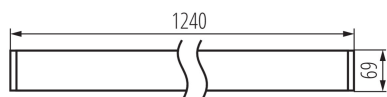

Lineárne LED svietidlo

5905339356369

VŠEOBECNÉ ÚDAJE:

Farba: biela

Miesto montáže: k usadeniu na strop

Miesto používania: vo vnútri

Minimálna vzdialenosť od osvetľovaného objektu : 0,5m

Možnosť spolupráce so stmievačom: nie

Smer svietenia svietidla : dole

Dĺžka [mm]: 1240

Šírka [mm]: 60

Výška [mm]: 69

Integrovaný LED zdroj svetla : áno

TECHNICKÉ PARAMETRE:

Menovité napätie [V]: 220-240 AC

Menovitá frekvencia [Hz]: 50

Maximálny výkon [W]: 29

Trieda ochrany proti zásahu el. prúdom : I

Materiál difúzora: plast

Typ diódy: LED SMD

Svetelný tok [lm]: 3900

Farba svetla: biela

Náhradná teplota chromatickosti [K]: 4000

Farbná konzistencia v MacAdamových elipsách : ≤6