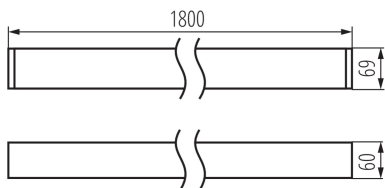

### VŠEOBECNÉ ÚDAJE:

**Farba:** biela

**Miesto montáže:** k usadeniu na strop

**Miesto používania:** vo vnútri

**Minimálna vzdialenosť od osvetľovaného objektu :** 0,5m

**Možnosť spolupráce so stmievačom:** nie

**Smer svietenia svietidla :** dole

**Dĺžka [mm]:** 1800

**Šírka [mm]:** 60

**Výška [mm]:** 69

**Integrovaný LED zdroj svetla :** áno

### TECHNICKÉ PARAMETRE:

**Menovité napätie [V]:** 220-240 AC

**Menovitá frekvencia [Hz]:** 50

**Maximálny výkon [W]:** 33

**Trieda ochrany proti zásahu el. prúdom :** I

**Materiál difúzora:** plast

**Typ diódy:** LED SMD

**Materiál korpusu:** hliníková zliatina

**Typ pripojenia:** samosvorná svorkovnica

**Rozpätie priemerov používaných vodičov [mm²]:** 1,5÷2,5

**Doba nahrievania lampy [s]:** ≤1

**Doba zapnutia lampy [s]:** ≤0,5