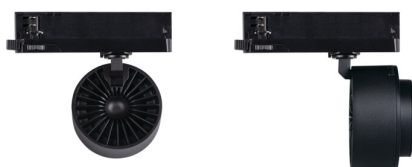

Reflektor na lištový systém

5905339356512

5-ročná záruka podľa podmienok vyhlásenia o záruke, ktoré je dostupné na [webovej stránke](#)

Kanlux BTL LED je nový dizajn svietidiel prispôsobený systému Kanlux TEAR a väčšine 3-obvodovým lištám. Svietidlá sú vybavené integrovaným napájaním s adaptérom. Kanlux BTL sú svietidlá v smerovom prevedení so šošovkou a nastavením uhla svietenia v rozsahu od 15° do 45°. U Kanlux BTL si môžeme vybrať výkon (18W, 28W, 38W), farbu krytu (biela alebo čierna) a farbu svetla (teplá alebo neutrálna). Rad svietidiel Kanlux BTL má vysoký index podania farieb Ra 90+ a ich vysokú kvalitu potvrdzuje 5-ročná záruka.

VŠEOBECNÉ ÚDAJE:

Farba: čierna

Miesto montáže: na szynę TEAR

Miesto používania: vo vnútri

Minimálna vzdialenosť od osvetľovaného objektu: 0,5m

Možnosť spolupráce so stmievačom: nie

Integrovaný LED zdroj svetla: áno

TECHNICKÉ PARAMETRE:

Menovité napätie [V]: 220-240 AC

Menovitá frekvencia [Hz]: 50

Maximálny výkon [W]: 18

Trieda ochrany proti zásahu el. prúdom: II

Typ diódy: LED COB

Svetelný tok [lm]: 1750

Farba svetla: teplá biela

Rozpätie teploty prostredia, na ktorú môže byť výrobok vystavený [°C]: 5+25

Materiál korpusu: hliníková zliatina

Doba nahrievania lampy [s]: ≤1

Doba zapnutia lampy [s]: ≤0,5

Pohyblivé svietidlo s horizontálnym rozpätím [°]: 340