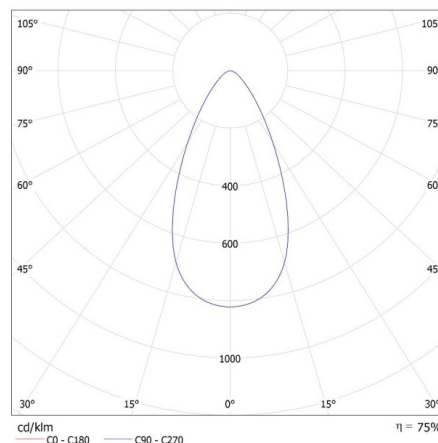

KANLUX S.A. (kat 35651) BTL 18W-930-B 45deg / LDC (Polar)