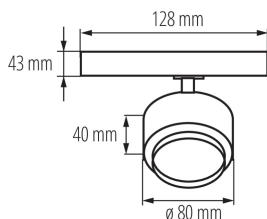

Reflektor na lištový systém

5905339356512

5-ročná záruka podľa podmienok vyhlásenia o záruke, ktoré je dostupné na [webovej stránke](#)

Kanlux BTL LED je nový dizajn svietidiel prispôsobený systému Kanlux TEAR a väčšine 3-obvodovým lištám. Svietidlá sú vybavené integrovaným napájaním s adaptérom. Kanlux BTL sú svietidlá v smerovom prevedení so šošovkou a nastavením uhla svietenia v rozsahu od 15° do 45°. U Kanlux BTL si môžeme vybrať výkon (18W, 28W, 38W), farbu krytu (biela alebo čierna) a farbu svetla (teplá alebo neutrálna). Rad svietidiel Kanlux BTL má vysoký index podania farieb Ra 90+ a ich vysokú kvalitu potvrdzuje 5-ročná záruka.

VŠEOBECNÉ ÚDAJE:

Farba: čierna

Miesto montáže: na szynę TEAR

Miesto používania: vo vnútri

Minimálna vzdialenosť od osvetľovaného objektu: 0,5m

Možnosť spolupráce so stmievačom: nie

Integrovaný LED zdroj svetla: áno

Čistá kusová hmotnosť [g]: 318

Gramáž [g]: 402.67

Hmotnosť kusa brutto [g]: 380

Dĺžka kusového balenia [cm]: 12

Šírka kusového balenia [cm]: 8.5

Výška kusového balenia [cm]: 14

Hmotnosť kartónu [kg]: 12.0801

Šírka kartónu [cm]: 30

Výška kartónu [cm]: 38.5

Dĺžka kartónu [cm]: 45

Objem kartónu [m³]: 0.051975

DODATOČNÉ INFORMÁCIE:

-

KANLUX S.A. (kat 35651) BTL 18W-930-B 45deg / LDC (Polar)

Luminaire: KANLUX S.A. (kat 35651) BTL 18W-930-B 45deg
Lamps: 1 x BTL 18W-930