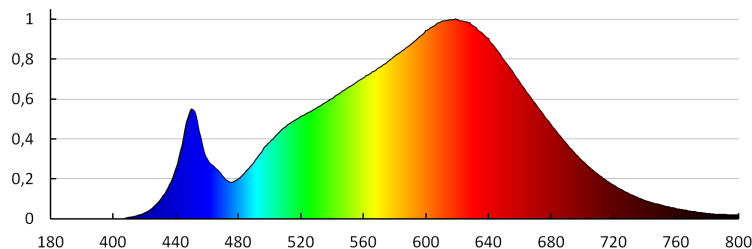

DODATOČNÉ INFORMÁCIE:

- •