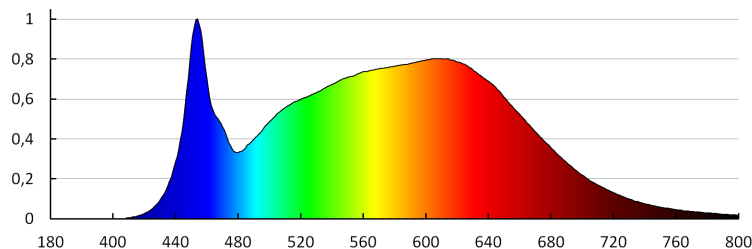

DODATOČNÉ INFORMÁCIE:

- •