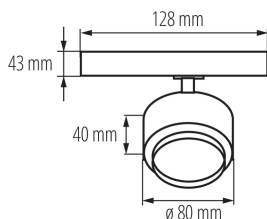

Reflektor na lištový systém

5905339356536

5-ročná záruka podľa podmienok vyhlásenia o záruke, ktoré je dostupné na [webovej stránke](#)

Kanlux BTL LED je nový dizajn svietidiel prispôsobený systému Kanlux TEAR a väčšine 3-obvodovým lištám. Svietidlá sú vybavené integrovaným napájaním s adaptérom. Kanlux BTL sú svietidlá v smerovom prevedení so šošovkou a nastavením uhla svietenia v rozsahu od 15° do 45°. U Kanlux BTL si môžeme vybrať výkon (18W, 28W, 38W), farbu krytu (biela alebo čierna) a farbu svetla (teplá alebo neutrálna). Rad svietidiel Kanlux BTL má vysoký index podania farieb Ra 90+ a ich vysokú kvalitu potvrdzuje 5-ročná záruka.

VŠEOBECNÉ ÚDAJE:

Farba: čierna

Miesto montáže: na szynę TEAR

Miesto používania: vo vnútri

Minimálna vzdialenosť od osvetľovaného objektu: 0,5m

Možnosť spolupráce so stmievačom: nie

Integrovaný LED zdroj svetla: áno

Čistá kusová hmotnosť [g]: 332

Gramáž [g]: 406.67

Hmotnosť kusa brutto [g]: 382

Dĺžka kusového balenia [cm]: 12

Šírka kusového balenia [cm]: 8.5

Výška kusového balenia [cm]: 14

Hmotnosť kartónu [kg]: 12.2001

Šírka kartónu [cm]: 30

Výška kartónu [cm]: 38.5

Dĺžka kartónu [cm]: 45

Objem kartónu [m³]: 0.051975

DODATOČNÉ INFORMÁCIE:

-

KANLUX S.A. (kat 35653) BTL 18W-940-B 45deg / LDC (Polar)

Luminaire: KANLUX S.A. (kat 35653) BTL 18W-940-B 45deg
Lamps: 1 x BTL 18W-940