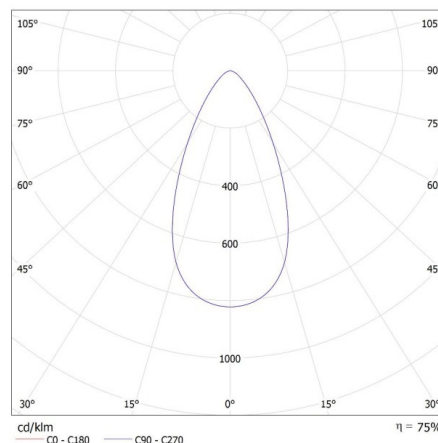

KANLUX S.A. (kat 35653) BTL 18W-940-B 15deg / LDC (Polar)

KANLUX S.A. (kat 35653) BTL 18W-940-B 45deg / LDC (Polar)