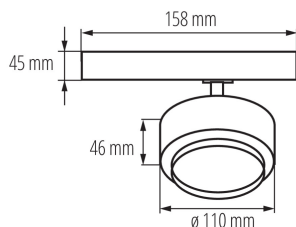

Reflektor na lištový systém

5905339356543

**5-ročná záruka podľa podmienok vyhlásenia o záruke, ktoré je dostupné na [webovej stránke](#)**

Kanlux BTL LED je nový dizajn svietidiel prispôsobený systému Kanlux TEAR a väčšine 3-obvodovým lištám. Svietidlá sú vybavené integrovaným napájaním s adaptérom. Kanlux BTL sú svietidlá v smerovom prevedení so šošovkou a nastavením uhla svietenia v rozsahu od 15° do 45°. U Kanlux BTL si môžeme vybrať výkon (18W, 28W, 38W), farbu krytu (biela alebo čierna) a farbu svetla (teplá alebo neutrálna). Rad svietidiel Kanlux BTL má vysoký index podania farieb Ra 90+ a ich vysokú kvalitu potvrdzuje 5-ročná záruka.

### VŠEOBECNÉ ÚDAJE:

**Farba:** biela

**Miesto montáže:** na szynę TEAR

**Miesto používania:** vo vnútri

**Minimálna vzdialenosť od osvetľovaného objektu:** 0,5m

**Možnosť spolupráce so stmievačom:** nie

**Integrovaný LED zdroj svetla:** áno

**Uhol svietenia [°]:** 15-45

**Svetelná účinnosť lampy [lm/W]:** 107

**Rozpätie teploty prostredia, na ktorú môže byť výrobok vystavený [°C]:** 5+25

**Materiál korpusu:** hliníková zliatina

**Doba nahrievania lampy [s]:** ≤1

Šírka kusového balenia [cm]: 11

Výška kusového balenia [cm]: 16.5

Hmotnosť kartónu [kg]: 13.6

Šírka kartónu [cm]: 35

Výška kartónu [cm]: 25

Dĺžka kartónu [cm]: 60.5

Objem kartónu [m<sup>3</sup>]: 0.052938