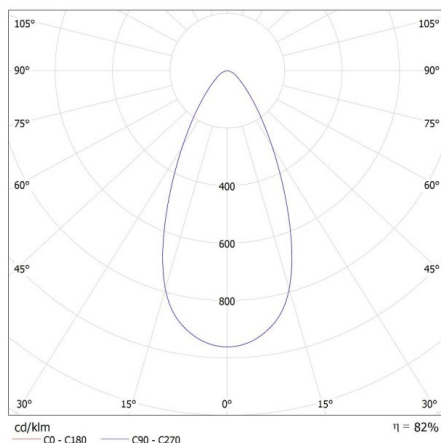

KANLUX S.A. (kat 35654) BTL 28W-930-W 45deg / LDC (Polar)

KANLUX S.A. (kat 35654) BTL 28W-930-W 15deg / LDC (Polar)