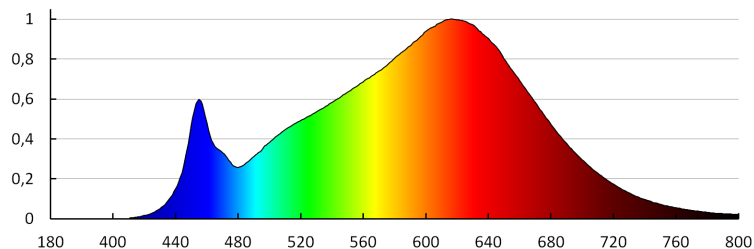

DODATOČNÉ INFORMÁCIE:

- •