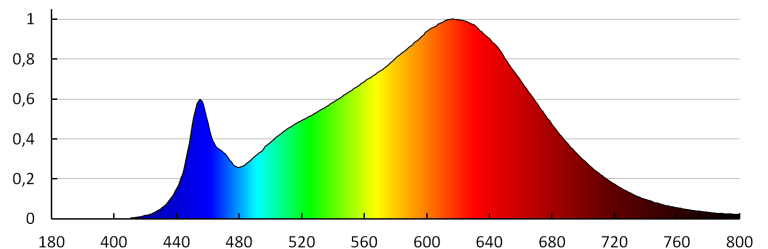

DODATOČNÉ INFORMÁCIE:

- •