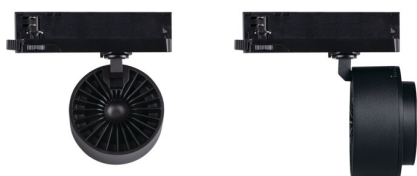

Reflektor na lištový systém

5905339356550

**5-ročná záruka podľa podmienok vyhlásenia o záruke, ktoré je dostupné na [webovej stránke](#)**

Kanlux BTL LED je nový dizajn svietidiel prispôsobený systému Kanlux TEAR a väčšine 3-obvodovým lištám. Svietidlá sú vybavené integrovaným napájaním s adaptérom. Kanlux BTL sú svietidlá v smerovom prevedení so šošovkou a nastavením uhla svietenia v rozsahu od 15° do 45°. U Kanlux BTL si môžeme vybrať výkon (18W, 28W, 38W), farbu krytu (biela alebo čierna) a farbu svetla (teplá alebo neutrálna). Rad svietidiel Kanlux BTL má vysoký index podania farieb Ra 90+ a ich vysokú kvalitu potvrdzuje 5-ročná záruka.

### VŠEOBECNÉ ÚDAJE:

**Farba:** čierna

**Miesto montáže:** na szynę TEAR

**Miesto používania:** vo vnútri

**Minimálna vzdialenosť od osvetľovaného objektu:** 0,5m

**Možnosť spolupráce so stmievačom:** nie

**Integrovaný LED zdroj svetla:** áno

**Uhol svietenia [°]:** 15-45

**Svetelná účinnosť lampy [lm/W]:** 100

**Rozpätie teploty prostredia, na ktorú môže byť výrobok vystavený [°C]:** 5+25

**Materiál korpusu:** hliníková zliatina

**Doba nahrievania lampy [s]:** ≤1