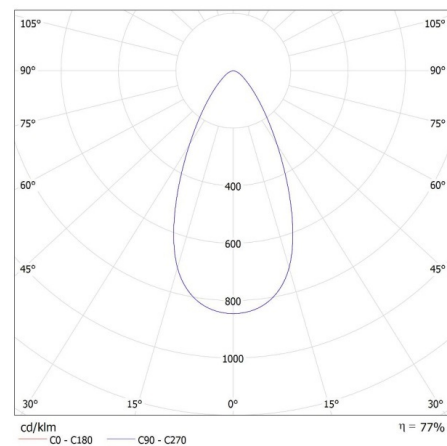

KANLUX S.A. (kat 35655) BTL 28W-930-B 45deg / LDC (Polar)

Luminaire: KANLUX S.A. (kat 35655) BTL 28W-930-B 45deg
Lamps: 1 x BTL 28W-930