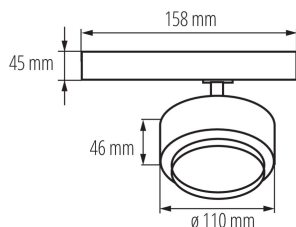

Reflektor na lištový systém

5905339356550

**5-ročná záruka podľa podmienok vyhlásenia o záruke, ktoré je dostupné na [webovej stránke](#)**

Kanlux BTL LED je nový dizajn svietidiel prispôsobený systému Kanlux TEAR a väčšine 3-obvodovým lištám. Svietidlá sú vybavené integrovaným napájaním s adaptérom. Kanlux BTL sú svietidlá v smerovom prevedení so šošovkou a nastavením uhla svietenia v rozsahu od 15° do 45°. U Kanlux BTL si môžeme vybrať výkon (18W, 28W, 38W), farbu krytu (biela alebo čierna) a farbu svetla (teplá alebo neutrálna). Rad svietidiel Kanlux BTL má vysoký index podania farieb Ra 90+ a ich vysokú kvalitu potvrdzuje 5-ročná záruka.

### VŠEOBECNÉ ÚDAJE:

**Farba:** čierna

**Miesto montáže:** na szynę TEAR

**Miesto používania:** vo vnútri

**Minimálna vzdialenosť od osvetľovaného objektu:** 0,5m

**Možnosť spolupráce so stmievačom:** nie

**Integrovaný LED zdroj svetla:** áno

**Uhol svietenia [°]:** 15-45

**Svetelná účinnosť lampy [lm/W]:** 100

**Rozpätie teploty prostredia, na ktorú môže byť výrobok vystavený [°C]:** 5+25

**Materiál korpusu:** hliníková zliatina

**Doba nahrievania lampy [s]:** ≤1

Šírka kusového balenia [cm]: 11

Výška kusového balenia [cm]: 16.5

Hmotnosť kartónu [kg]: 13.6

Šírka kartónu [cm]: 35

Výška kartónu [cm]: 25

Dĺžka kartónu [cm]: 60.5

Objem kartónu [m<sup>3</sup>]: 0.052938