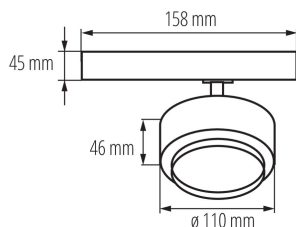

Reflektor na lištový systém

5905339356567

5-ročná záruka podľa podmienok vyhlásenia o záruke, ktoré je dostupné na [webovej stránke](#)

Kanlux BTL LED je nový dizajn svietidiel prispôsobený systému Kanlux TEAR a väčšine 3-obvodovým lištám. Svietidlá sú vybavené integrovaným napájaním s adaptérom. Kanlux BTL sú svietidlá v smerovom prevedení so šošovkou a nastavením uhla svietenia v rozsahu od 15° do 45°. U Kanlux BTL si môžeme vybrať výkon (18W, 28W, 38W), farbu krytu (biela alebo čierna) a farbu svetla (teplá alebo neutrálna). Rad svietidiel Kanlux BTL má vysoký index podania farieb Ra 90+ a ich vysokú kvalitu potvrdzuje 5-ročná záruka.

VŠEOBECNÉ ÚDAJE:

Farba: biela

Miesto montáže: na szynę TEAR

Miesto používania: vo vnútri

Minimálna vzdialenosť od osvetľovaného objektu: 0,5m

Možnosť spolupráce so stmievačom: nie

Integrovaný LED zdroj svetla: áno

Čistá kusová hmotnosť [g]: 580

Gramáž [g]: 680

Hmotnosť kusa brutto [g]: 650

Dĺžka kusového balenia [cm]: 11.5

Šírka kusového balenia [cm]: 11

Výška kusového balenia [cm]: 16.5

Hmotnosť kartónu [kg]: 13.6

Šírka kartónu [cm]: 35

Výška kartónu [cm]: 25

Dĺžka kartónu [cm]: 60.5

Objem kartónu [m³]: 0.052938

DODATOČNÉ INFORMÁCIE:

-

KANLUX S.A. (kat 35656) BTL 28W-940-W 45deg / LDC (Polar)

Luminaire: KANLUX S.A. (kat 35656) BTL 28W-940-W 45deg
Lamps: 1 x BTL 28W-940