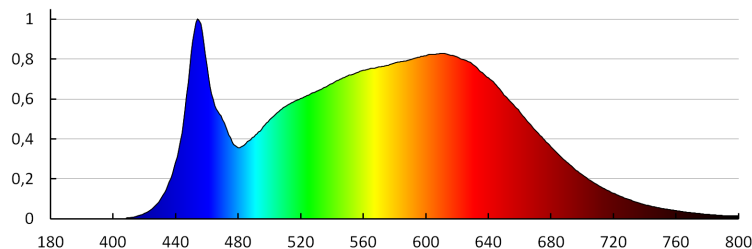

DODATOČNÉ INFORMÁCIE:

- •