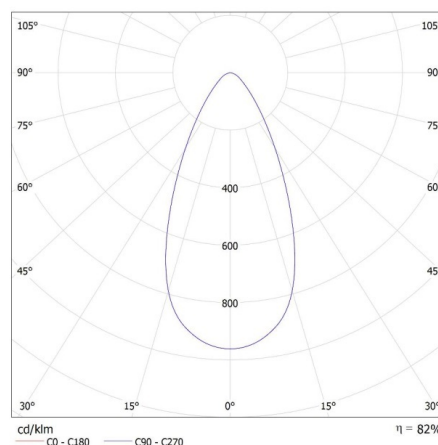

KANLUX S.A. (kat 35656) BTL 28W-940-W 45deg / LDC (Polar)

cd/klm
— C0 - C180 — C90 - C270

η = 82%